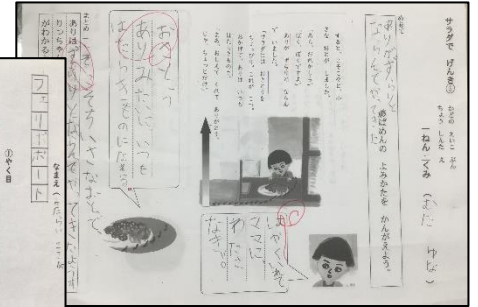

宇美東小学校 1年生学年通信

第20号 2021. 10. 8

国語の学習、それぞれのクラスで頑張っています！

1組では「いろいろならね」の学習を福重先生と、2組では「サラダでげんき」の学習を木寺先生と頑張っています！私たちにとっても、子どもたちにとっても良い刺激になっています。もうすぐ学習も終わり…名残惜しいです。

★10月になり、日が落ちるのが早くなってきました。放課後に外で遊んだ後、家に帰り着く時刻が17時になっています。おうちの方でもお話し下さい。