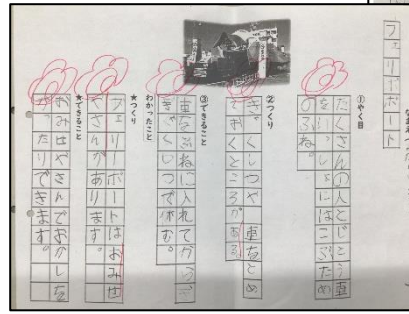

宇美東小学校 1年生学年通信

第20号 2021. 10. 8

国語の学習、それぞれのクラスで頑張っています！

1組では「いろいろならね」の学習を福重先生と、2組では「サラダでげんき」の学習を木寺先生と頑張っています！私たちにとっても、子どもたちにとっても良い刺激になっています。もうすぐ学習も終わり…名残惜しいです。

★10月になり、日が落ちるのが早くなってきました。放課後に外で遊んだ後、家に帰り着く時刻が17時になっています。おうちの方でもお話し下さい。