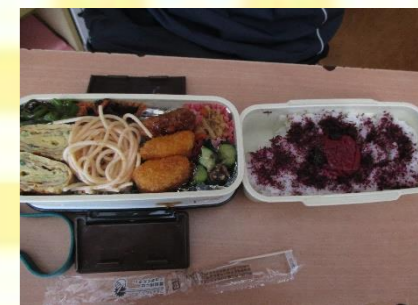

～お弁当の日～

津留 夢美

高崎 裕人

田中 樹梨

貫洞 桜駕

工藤 晃

小宮 エイミー 莉幸

西島 来貴