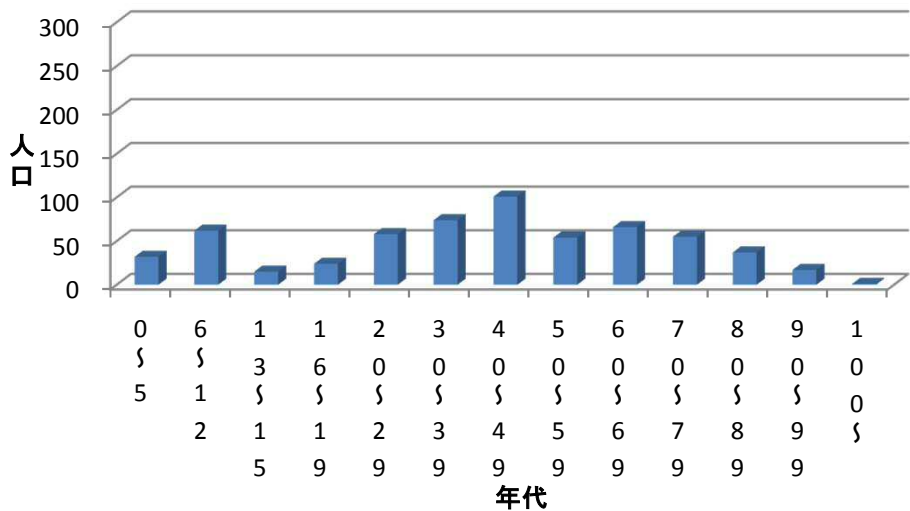

宇美小学校区内自治会人口分布図

■ 上宇美一 ■ 上宇美二 ■ 上宇美本通り ■ 上河原 ■ 辻荒木 ■ 馬場 ■ 下宇美 ■ 四王寺 ■ 炭焼一 ■ 炭焼二 ■ 炭焼四 ■ 大谷 ■ 末広 ■ 貴船

上宇美一自治会 人口分布図

上宇美二自治会 人口分布図

上宇美本通り自治会 人口分布図

上河原自治会 人口分布図

辻荒木自治会 人口分布図

馬場自治会 人口分布図