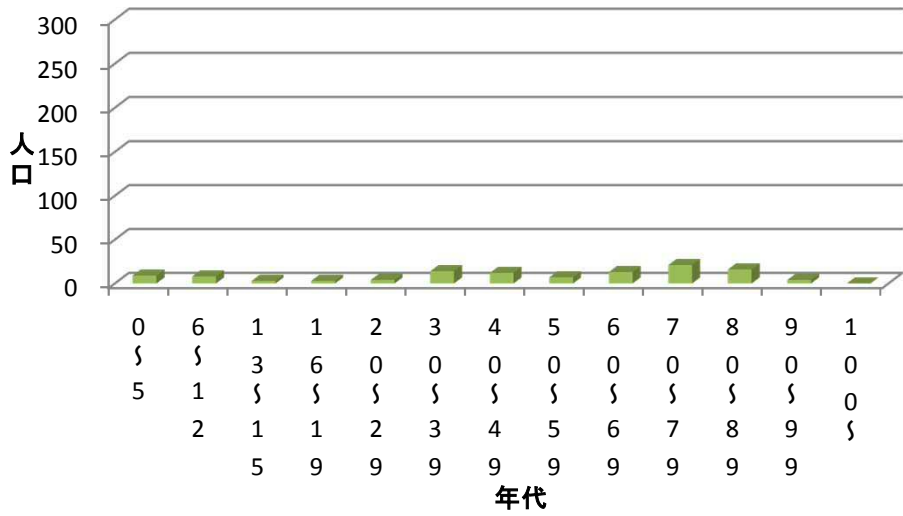

下宇美自治会 人口分布図

四王寺自治会 人口分布図

炭焼一自治会 人口分布図

炭焼二自治会 人口分布図

炭焼四自治会 人口分布図

大谷自治会 人口分布図

末広自治会 人口分布図

貴船自治会 人口分布図