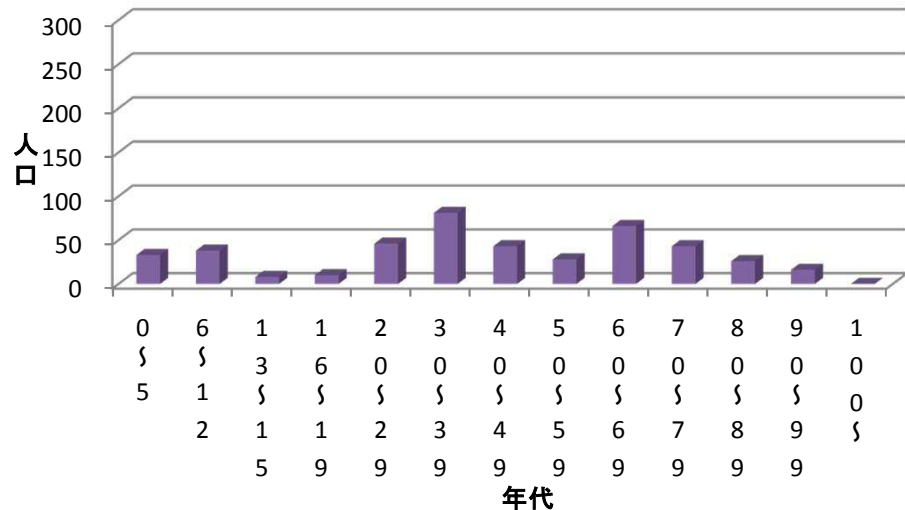

宇美小学校区内自治会人口分布図

■ 上宇美一 ■ 上宇美二 ■ 上宇美本通り ■ 上河原 ■ 辻荒木 ■ 馬場 ■ 下宇美 ■ 四王寺 ■ 炭焼一 ■ 炭焼二 ■ 炭焼四 ■ 大谷 ■ 末広 ■ 貴船

上宇美一自治会 人口分布図

上宇美二自治会 人口分布図

上宇美本通り自治会 人口分布図

上河原自治会 人口分布図

辻荒木自治会 人口分布図

馬場自治会 人口分布図