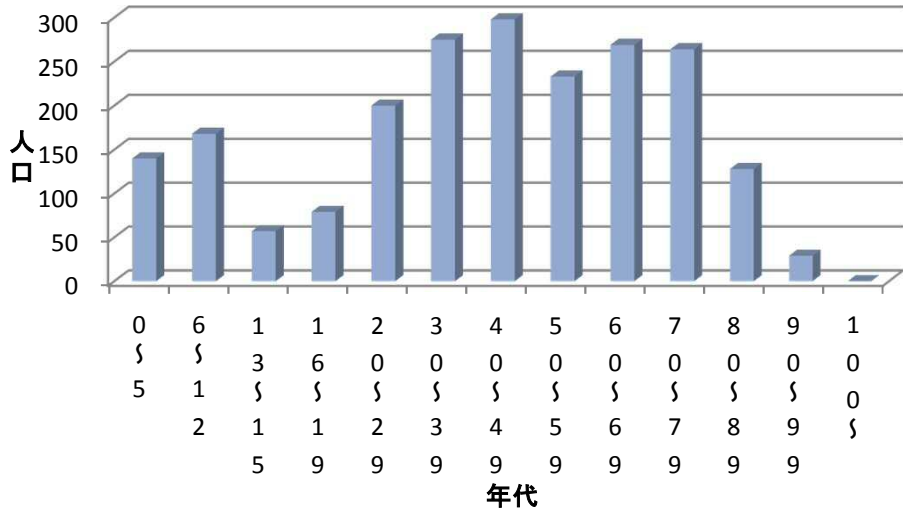

炭焼一自治会 人口分布図