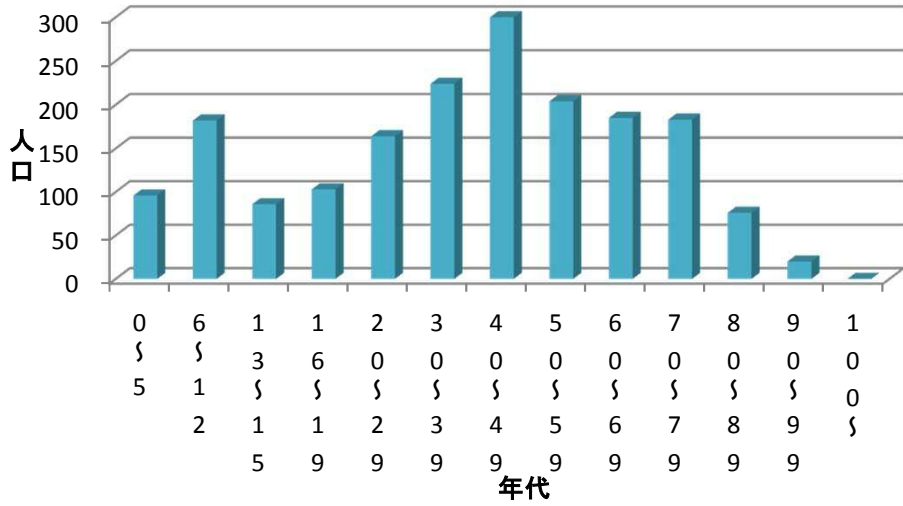

宇美小学校区内自治会人口分布図

■ 上宇美一 ■ 上宇美二 ■ 上宇美本通り ■ 上河原 ■ 辻荒木 ■ 馬場 ■ 下宇美 ■ 四王寺 ■ 炭焼一 ■ 炭焼二 ■ 炭焼四 ■ 大谷 ■ 末広 ■ 貴船

上宇美一自治会 人口分布図

上宇美二自治会 人口分布図

上宇美本通り自治会 人口分布図

上河原自治会 人口分布図

辻荒木自治会 人口分布図

馬場自治会 人口分布図