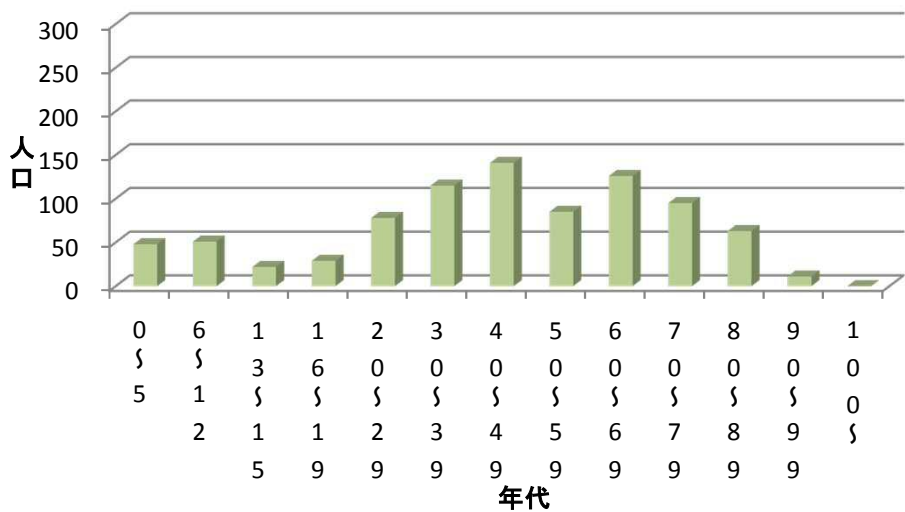

炭焼四自治会 人口分布図