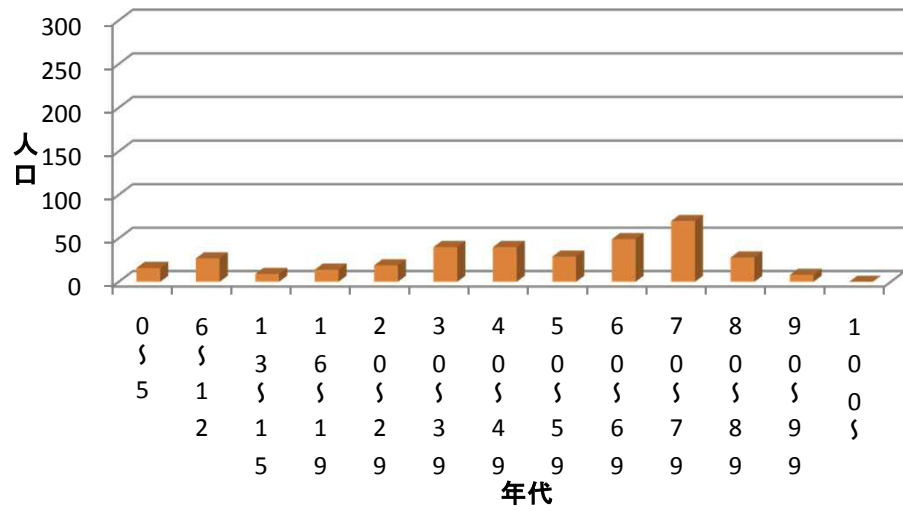

下宇美自治会 人口分布図

四王寺自治会 人口分布図

炭焼一自治会 人口分布図

炭焼二自治会 人口分布図

炭焼四自治会 人口分布図

大谷自治会 人口分布図

末広自治会 人口分布図

貴船自治会 人口分布図