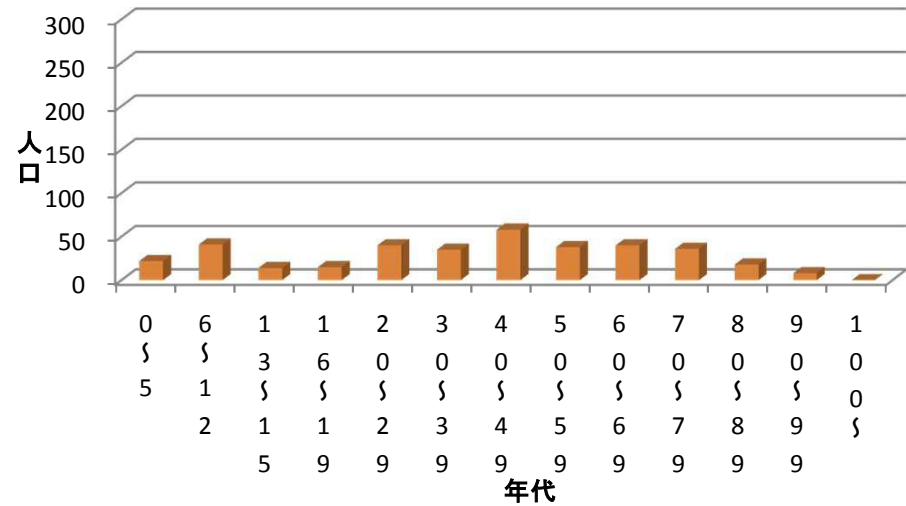

宇美小学校区内自治会人口分布図

■ 上宇美一 ■ 上宇美二 ■ 上宇美本通り ■ 上河原 ■ 辻荒木 ■ 馬場 ■ 下宇美 ■ 四王寺 ■ 炭焼一 ■ 炭焼二 ■ 炭焼四 ■ 大谷 ■ 末広 ■ 貴船

上宇美一自治会 人口分布図

上宇美二自治会 人口分布図

上宇美本通り自治会 人口分布図

上河原自治会 人口分布図

辻荒木自治会 人口分布図

馬場自治会 人口分布図