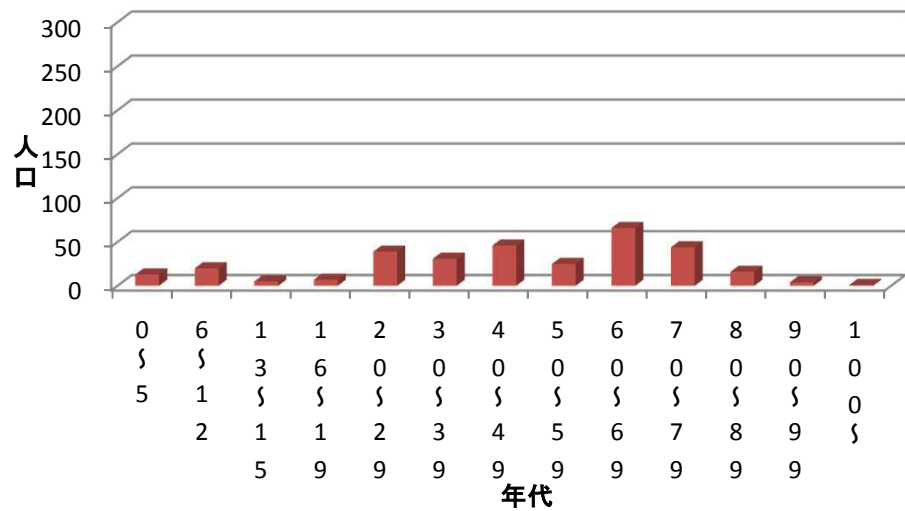

宇美小学校区内自治会人口分布図

■ 上宇美一 ■ 上宇美二 ■ 上宇美本通り ■ 上河原 ■ 辻荒木 ■ 馬場 ■ 下宇美 ■ 四王寺 ■ 炭焼一 ■ 炭焼二 ■ 炭焼四 ■ 大谷 ■ 末広 ■ 貴船

上宇美一自治会 人口分布図

上宇美二自治会 人口分布図

上宇美本通り自治会 人口分布図

上河原自治会 人口分布図

辻荒木自治会 人口分布図

馬場自治会 人口分布図