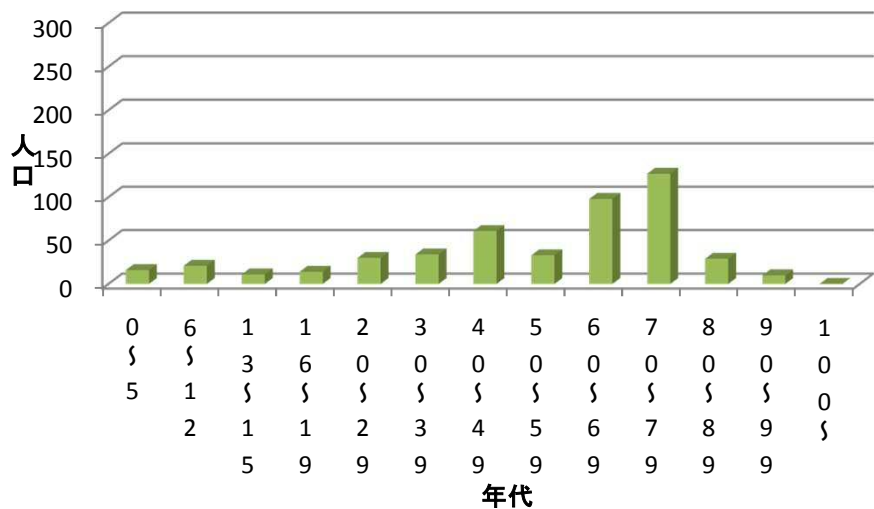

宇美東小学校区内各自治会人口分布図

■ 上の原
 ■ 障子岳
 ■ とびたけ一
 ■ とびたけ二
 ■ とびたけ三
 ■ 宇美東
 ■ 山ノ内

上の原自治会 人口分布図

障子岳自治会 人口分布図

とびたけ1自治会 人口分布図

とびたけ2自治会 人口分布図

とびたけ3自治会 人口分布図

宇美東自治会 人口分布図

山ノ内自治会 人口分布図