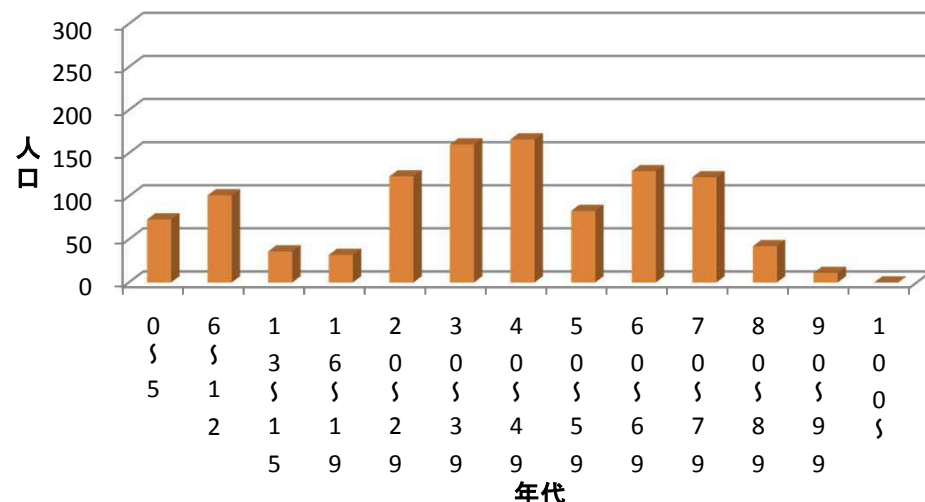

宇美東小学校区内各自治会人口分布図

■ 上の原
 ■ 障子岳
 ■ とびたけ一
 ■ とびたけ二
 ■ とびたけ三
 ■ 宇美東
 ■ 山ノ内

上の原自治会 人口分布図

障子岳自治会 人口分布図

とびたけ1自治会 人口分布図

とびたけ2自治会 人口分布図

とびたけ3自治会 人口分布図

宇美東自治会 人口分布図