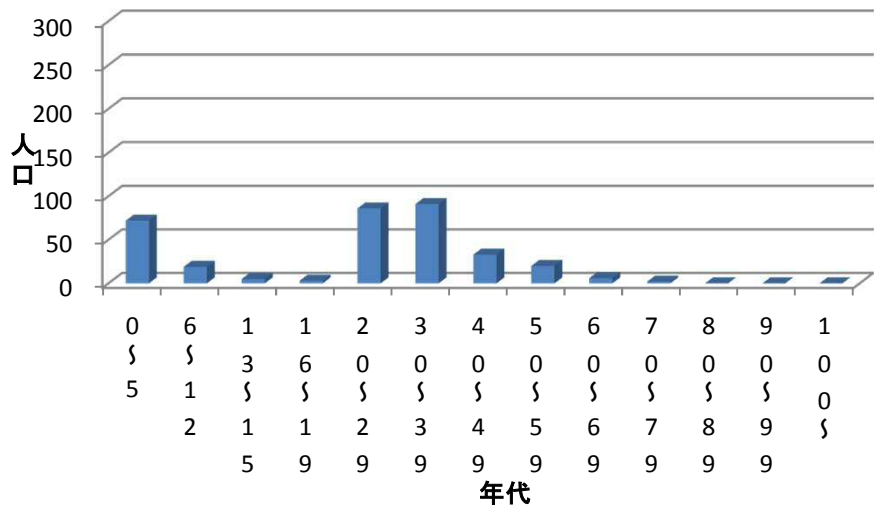

宇美東小学校区内各自治会人口分布図

■ 上の原
 ■ 障子岳
 ■ とびたけ一
 ■ とびたけ二
 ■ とびたけ三
 ■ 宇美東
 ■ 山ノ内

上の原自治会 人口分布図

障子岳自治会 人口分布図

とびたけ1自治会 人口分布図

とびたけ2自治会 人口分布図

とびたけ3自治会 人口分布図

宇美東自治会 人口分布図

山ノ内自治会 人口分布図