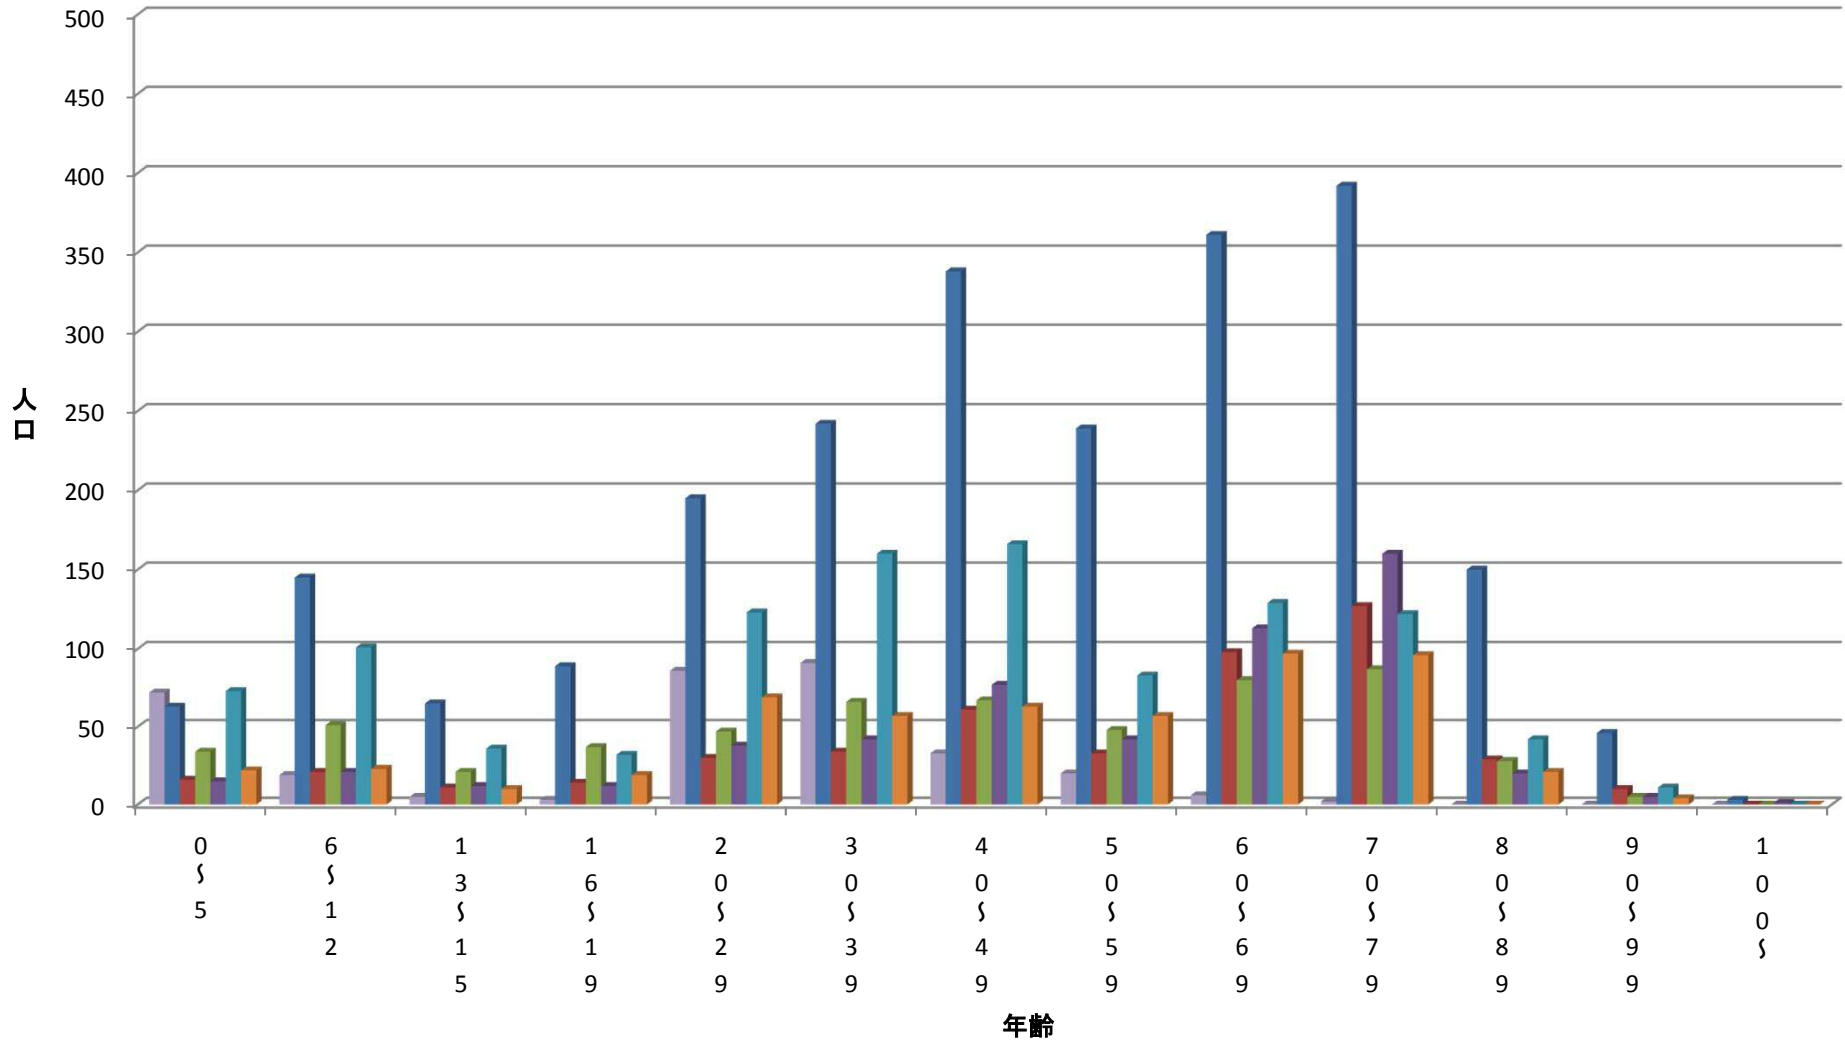

宇美東小学校区内各自治会人口分布図

■ 上の原
 ■ 障子岳
 ■ とびたけ一
 ■ とびたけ二
 ■ とびたけ三
 ■ 宇美東
 ■ 山ノ内

上の原自治会 人口分布図

障子岳自治会 人口分布図

とびたけ1自治会 人口分布図

とびたけ2自治会 人口分布図

とびたけ3自治会 人口分布図

宇美東自治会 人口分布図

山ノ内自治会 人口分布図