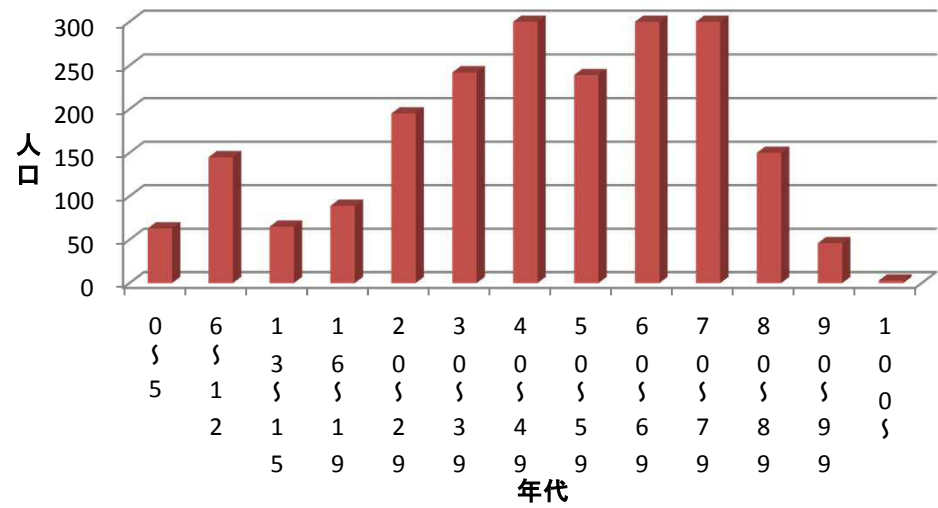

宇美東小学校区内各自治会人口分布図

■ 上の原
 ■ 障子岳
 ■ とびたけ一
 ■ とびたけ二
 ■ とびたけ三
 ■ 宇美東
 ■ 山ノ内

上の原自治会 人口分布図

障子岳自治会 人口分布図

とびたけ1自治会 人口分布図

とびたけ2自治会 人口分布図

とびたけ3自治会 人口分布図

宇美東自治会 人口分布図

山ノ内自治会 人口分布図