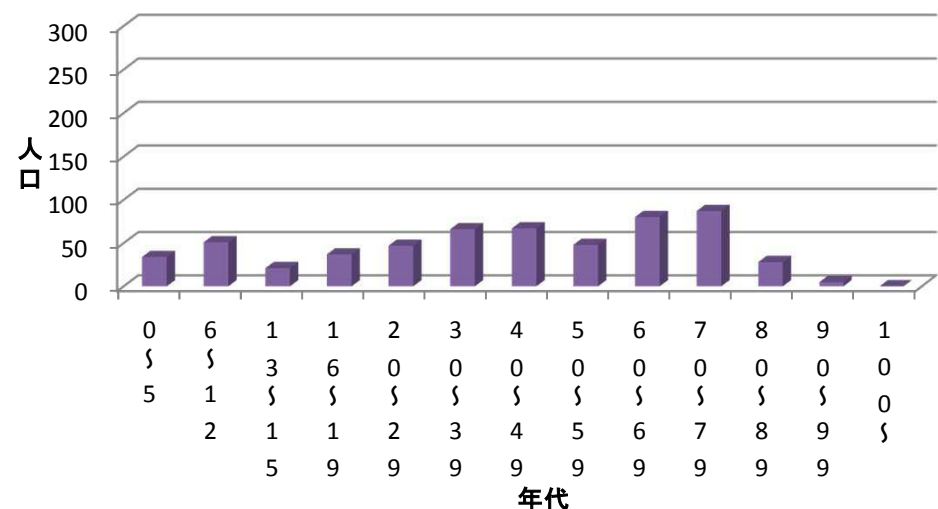

宇美東小学校区内各自治会人口分布図

■ 上の原
 ■ 障子岳
 ■ とびたけ一
 ■ とびたけ二
 ■ とびたけ三
 ■ 宇美東
 ■ 山ノ内

上の原自治会 人口分布図

障子岳自治会 人口分布図

とびたけ1自治会 人口分布図

とびたけ2自治会 人口分布図

とびたけ3自治会 人口分布図

宇美東自治会 人口分布図

山ノ内自治会 人口分布図