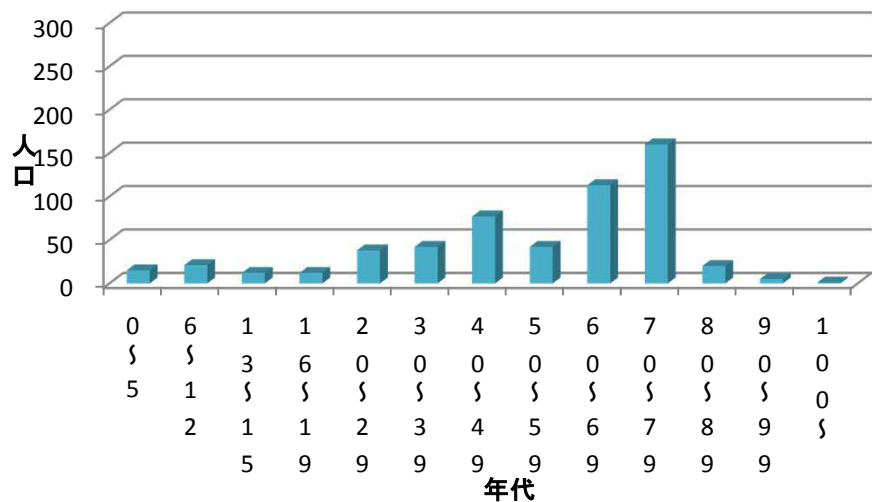

宇美東小学校区内各自治会人口分布図

■ 上の原
 ■ 障子岳
 ■ とびたけ一
 ■ とびたけ二
 ■ とびたけ三
 ■ 宇美東
 ■ 山ノ内

上の原自治会 人口分布図

障子岳自治会 人口分布図

とびたけ1自治会 人口分布図

とびたけ2自治会 人口分布図

とびたけ3自治会 人口分布図

宇美東自治会 人口分布図

山ノ内自治会 人口分布図