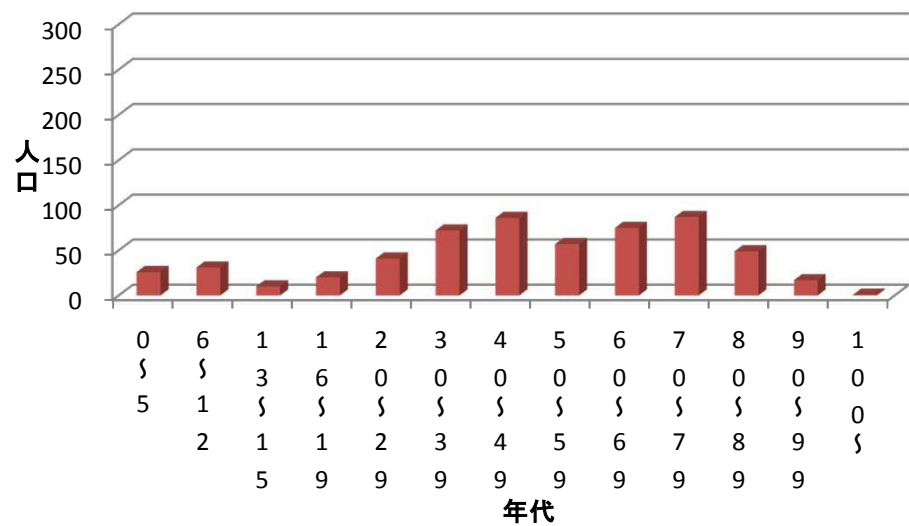

### 三原自治会 人口分布图

### 黒穂自治会 人口分布图

### 柳原自治会 人口分布图