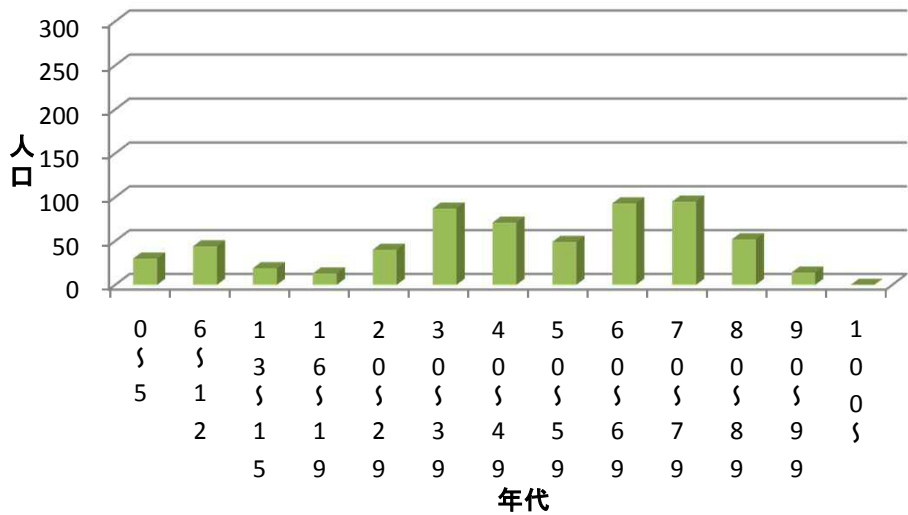

### 三原自治会 人口分布图

### 黒穂自治会 人口分布图

### 柳原自治会 人口分布图