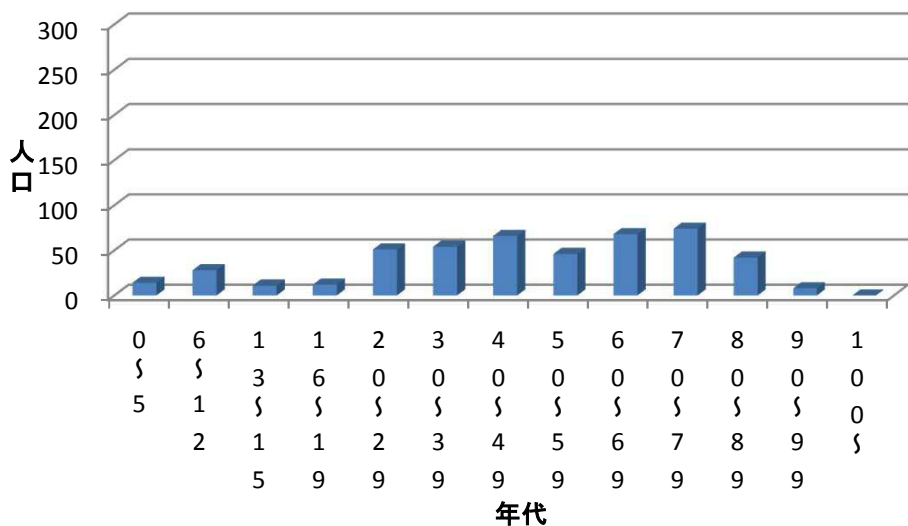

### 三原自治会 人口分布图

### 黒穂自治会 人口分布图

### 柳原自治会 人口分布图