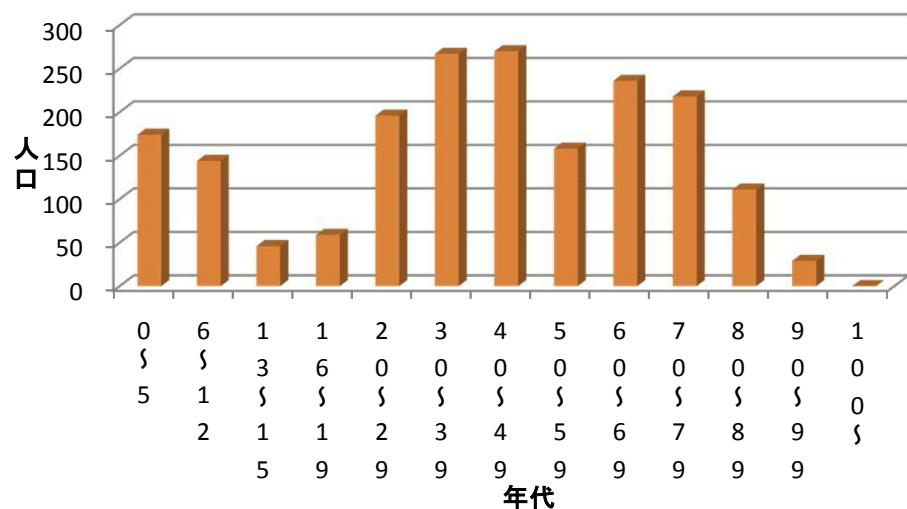

浦田自治会 人口分布图

早見自治会 人口分布图