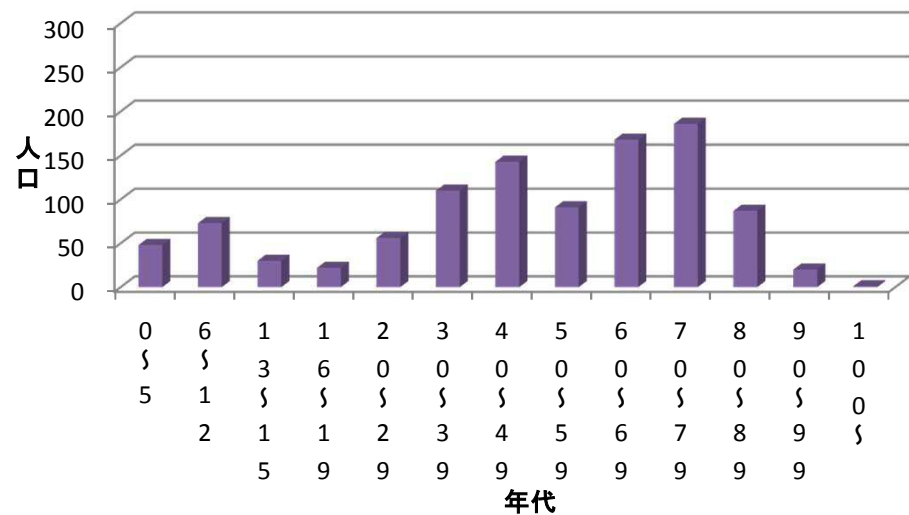

早見自治会 人口分布图

桜原自治会 人口分布图