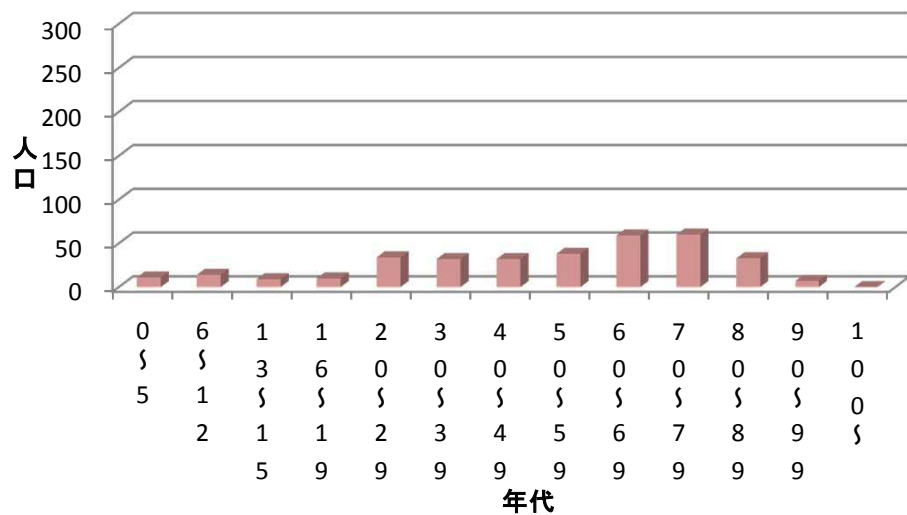

神山手自治会 人口分布図

浦田自治会 人口分布图