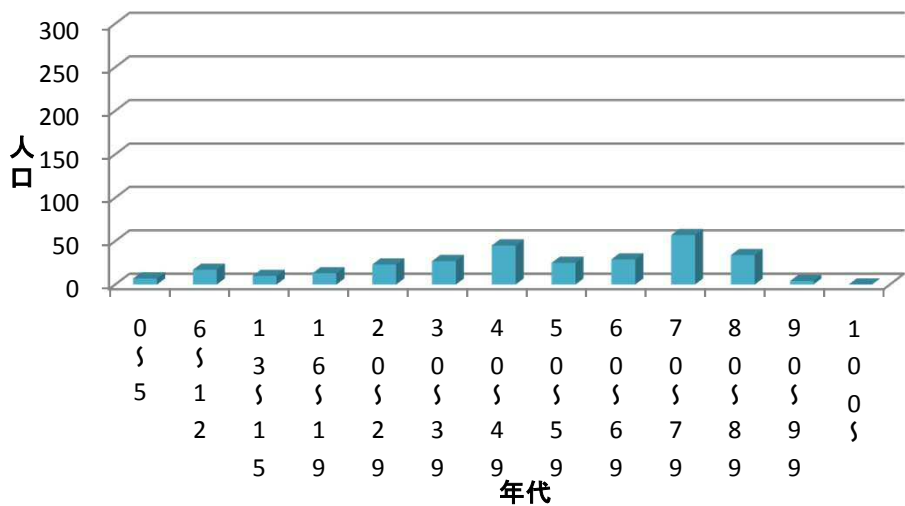

林崎自治会 人口分布图

福博中央自治会 人口分布图