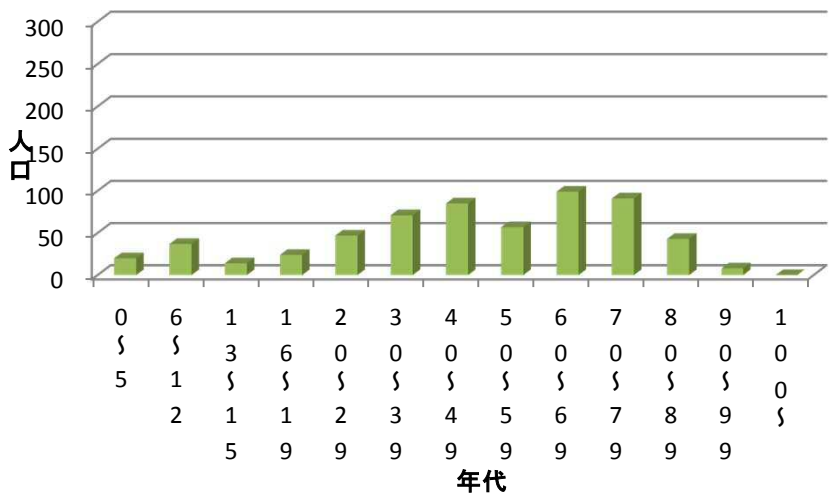

原田小学校区内自治会人口分布图

■ 鎌倉 ■ 福博鎌倉 ■ 新成 ■ 炭三 ■ 原田下 ■ 原田中央 ■ 原田上 ■ 明治町 ■ 仲山 ■ 四王寺坂一 ■ 四王寺坂二 ■ 四王寺坂三

鎌倉自治会 人口分布図

福博鎌倉自治会 人口分布図

新成自治会 人口分布図

炭三自治会 人口分布図

原田下自治会 人口分布图

原田中央自治会 人口分布图