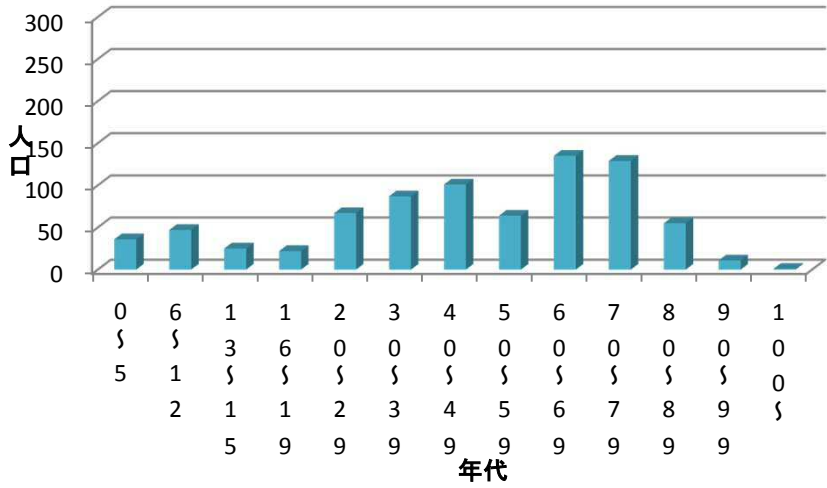

原田小学校区内自治会人口分布图

■ 鎌倉 ■ 福博鎌倉 ■ 新成 ■ 炭三 ■ 原田下 ■ 原田中央 ■ 原田上 ■ 明治町 ■ 仲山 ■ 四王寺坂一 ■ 四王寺坂二 ■ 四王寺坂三

鎌倉自治会 人口分布図

福博鎌倉自治会 人口分布図

新成自治会 人口分布図

炭三自治会 人口分布図

原田下自治会 人口分布图

原田中央自治会 人口分布图