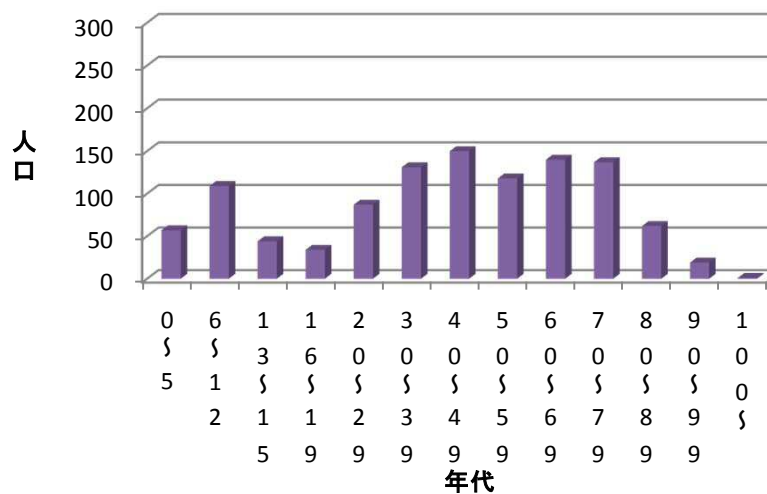

原田小学校区内自治会人口分布图

■ 鎌倉 ■ 福博鎌倉 ■ 新成 ■ 炭三 ■ 原田下 ■ 原田中央 ■ 原田上 ■ 明治町 ■ 仲山 ■ 四王寺坂一 ■ 四王寺坂二 ■ 四王寺坂三

鎌倉自治会 人口分布図

福博鎌倉自治会 人口分布図

新成自治会 人口分布図

炭三自治会 人口分布図

原田下自治会 人口分布图

原田中央自治会 人口分布图