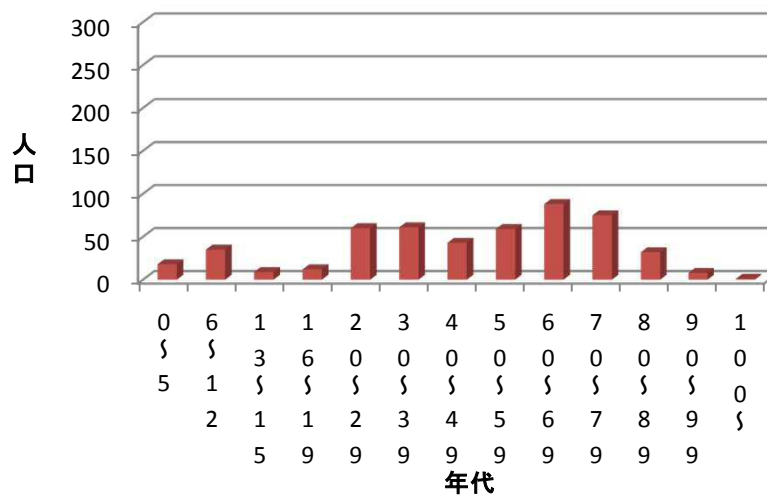

原田小学校区内自治会人口分布图

■ 鎌倉 ■ 福博鎌倉 ■ 新成 ■ 炭三 ■ 原田下 ■ 原田中央 ■ 原田上 ■ 明治町 ■ 仲山 ■ 四王寺坂一 ■ 四王寺坂二 ■ 四王寺坂三

鎌倉自治会 人口分布図

福博鎌倉自治会 人口分布図

新成自治会 人口分布図

炭三自治会 人口分布図

原田下自治会 人口分布图

原田中央自治会 人口分布图