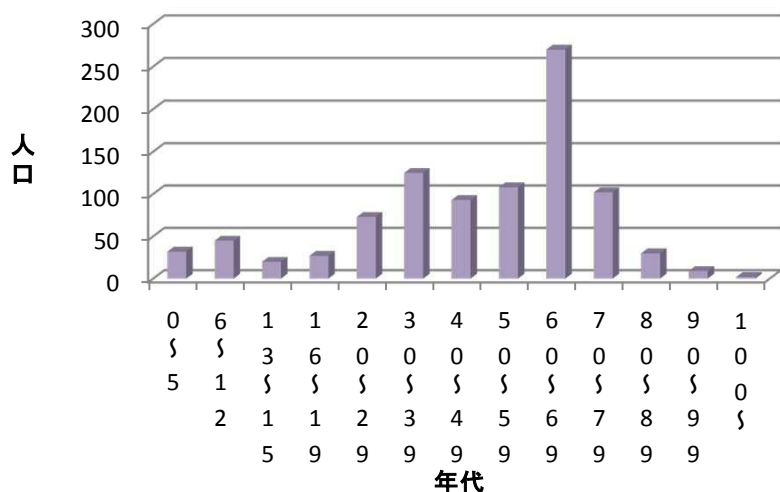

原田上自治会 人口分布图

明治町自治会 人口分布图

仲山自治会 人口分布图

四王寺坂一自治会 人口分布图

四王寺坂二自治会 人口分布图

四王寺坂三自治会 人口分布图