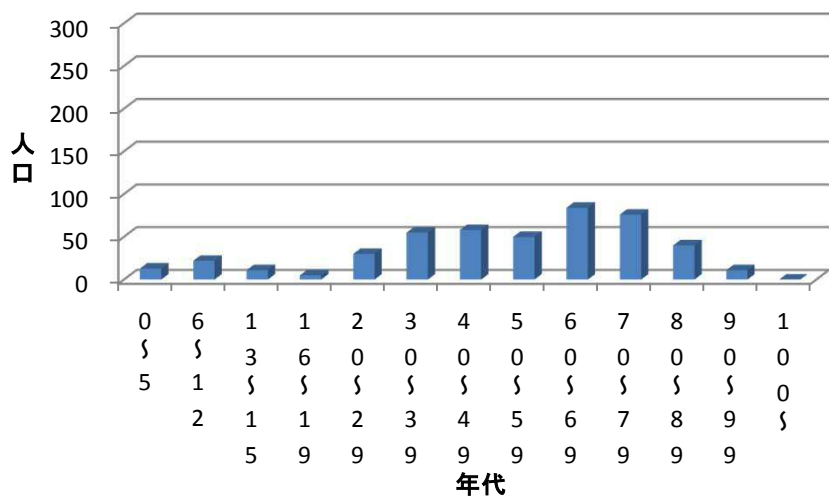

原田小学校区内自治会人口分布图

■ 鎌倉 ■ 福博鎌倉 ■ 新成 ■ 炭三 ■ 原田下 ■ 原田中央 ■ 原田上 ■ 明治町 ■ 仲山 ■ 四王寺坂一 ■ 四王寺坂二 ■ 四王寺坂三

鎌倉自治会 人口分布図

福博鎌倉自治会 人口分布図

新成自治会 人口分布図

炭三自治会 人口分布図

原田下自治会 人口分布图

原田中央自治会 人口分布图