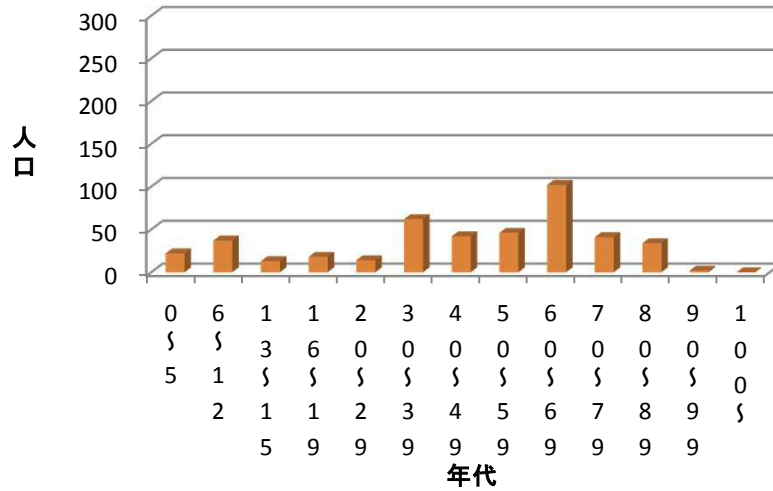

原田小学校区内自治会人口分布图

■ 鎌倉 ■ 福博鎌倉 ■ 新成 ■ 炭三 ■ 原田下 ■ 原田中央 ■ 原田上 ■ 明治町 ■ 仲山 ■ 四王寺坂一 ■ 四王寺坂二 ■ 四王寺坂三

鎌倉自治会 人口分布図

福博鎌倉自治会 人口分布図

新成自治会 人口分布図

炭三自治会 人口分布図

原田下自治会 人口分布图

原田中央自治会 人口分布图