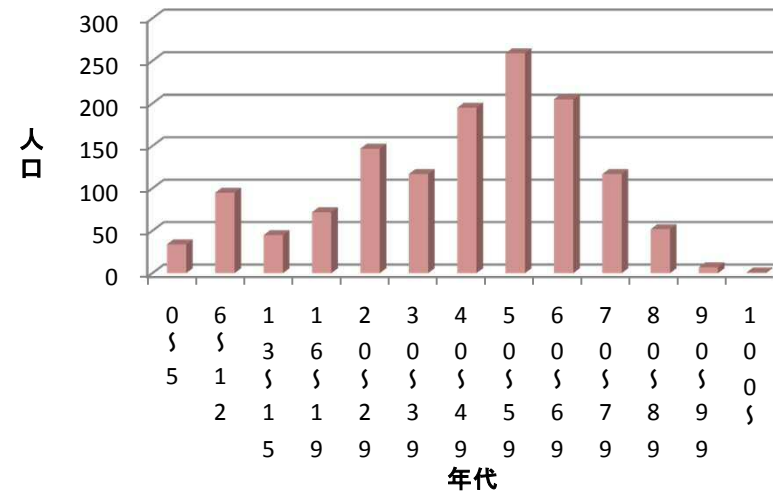

四王寺坂一自治会 人口分布图