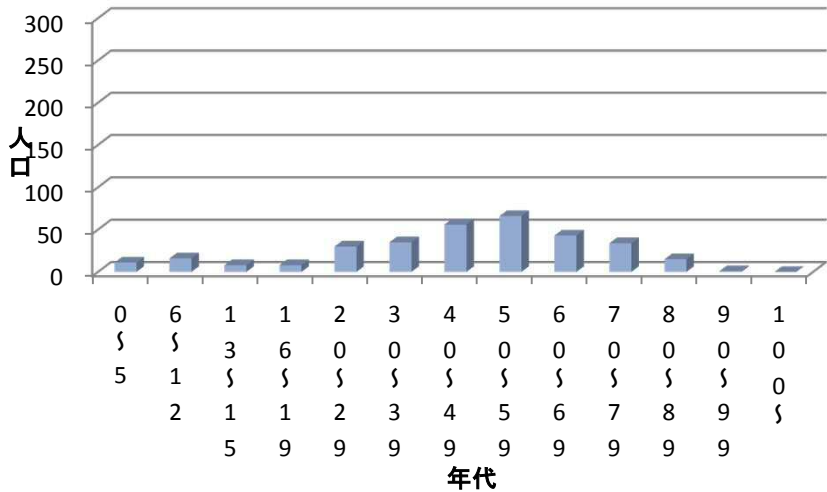

仲山自治会 人口分布图