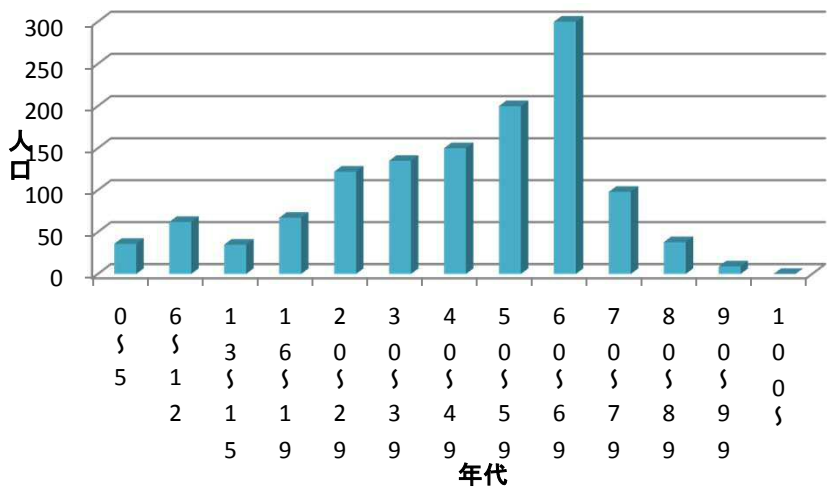

原田上自治会 人口分布图

明治町自治会 人口分布图

仲山自治会 人口分布图

四王寺坂一自治会 人口分布图

四王寺坂二自治会 人口分布图

四王寺坂三自治会 人口分布图