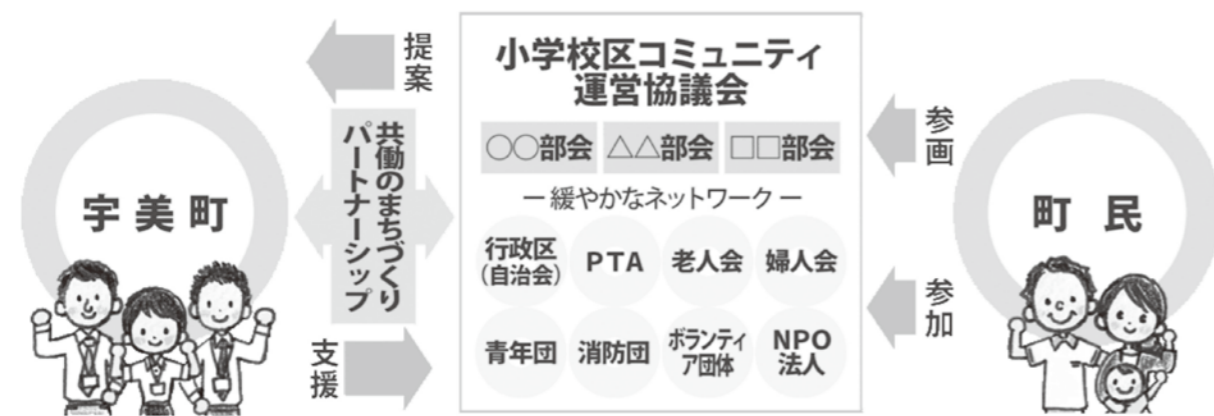

よくあるご質問にお答えします！

◎なぜ小学校区コミュニティ運営協議会の立上げ及び活動支援を推進するのですか？

地域コミュニティは、住んでいる地域をより良くすることを目的に結成された集団、組織のことで、その活動範囲により、隣組、行政区(自治会)、小学校区コミュニティ運営協議会等、様々な組織があります。

近年、少子高齢化、核家族化や男女共同参画社会の形成に伴い、保育や介護等、従来は各家庭や地域等において対応されてきた課題が公共サービスとして求められる等、公共サービスに対するニーズの多様化・高度化が進行しています。しかし、行政による公平・公正で均一的なサービス提供のみではそれらの新たなニーズに対応していくことには限界があります。

こういった課題を解決していくために、地域のことをよく知る町民によって組織されている地域コミュニティによる自主自立のまちづくりを進めていくことが求められています。一方で、行政区への加入者や地域行事への参加者の減少、役員の高齢化の進行や担い手不足等の課題が生じています。

このような状況に対応するために、宇美町では、平成25年度から「地域コミュニティ推進事業」を進めており、行政区や隣組等の既存の地域コミュニティの活動を補完する新たな地域コミュニティ組織として、小学校区コミュニティ運営協議会の立上げ及び活動支援を行っています。

小学校区は、子どもたちの通学範囲・日常行動圏であり、町民一人一人にとっても身近な徒歩圏域です。この範囲において、行政区をはじめとした様々な組織が連携することで、町民の皆様からの意見や地域課題の幅広い収集・把握が可能となり、多様な人材の力をまちづくりに生かすことができます。

また、小学校区を範囲とした広域的な地域コミュニティ組織というスケールメリット(※規模を大きくすることによって得られる効果や利益)を生かすことで、役員の高齢化や担い手不足といった課題を抱える個々の行政区や団体などの活動を補完し、幅広い事業の実施及び効果的、効率的な地域課題の解決につなげることができます。

【小学校区コミュニティ運営協議会と行政の関係のイメージ図】

●今後、地域コミュニティに関する情報を「広報うみ」に定期的に掲載していく予定です。

「宇美町地域コミュニティフォーラム」を開催します！

「地域コミュニティ」についての講演会及び地域で様々な活動に取り組まれている方々によるパネルディスカッションを、下記のとおり開催します。各小学校区コミュニティ運営協議会の活動内容等を含め、宇美町における地域コミュニティ活動の事例発表も実施しますので、多くの町民の皆様への参加をお待ちしております。

- ●日時 2月27日(土) 19時～
- ●場所 宇美町立中央公民館大ホール
- ●講師 福岡教育大学教授 井上 豊久氏

※参加費は無料で、事前の参加申込は不要です。
※内容の詳細については、広報うみ2月号でお知らせいたします。

問い合わせ まちづくり課 共働きのまちづくり係 ☎934-2370

小学校区コミュニティ運営協議会の取組を紹介します！

現在宇美町では、原田小学校区、桜原小学校区、井野小学校区、宇美小学校区において「小学校区コミュニティ運営協議会」が設立され(宇美東小学校区においては、現在設立に向けて協議中)、小学校区を範囲とした地域コミュニティ活動への取組が始まっています。今回、その取組の一部を紹介します。