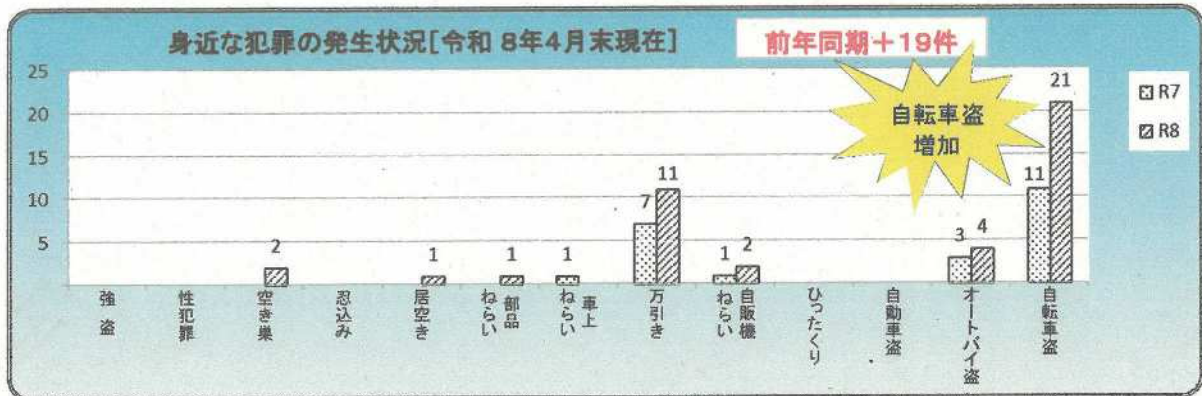

4.5

@kenzocafe
焼きラーメン
KENZO CAFE

30年以上の歴史を誇る「博多焼きラーメン」は一度は食べて頂きたい一品です。

5日

@amaenbo.127
フルーツ飴・シール
篠栗商店・甘えんぼ

篠栗町の県道沿いにあるリンゴ飴と旬のフルーツ飴専門店です。流行りのシールも沢山用意しております。

粕屋警察署だより

令和8年5月号
宇美町