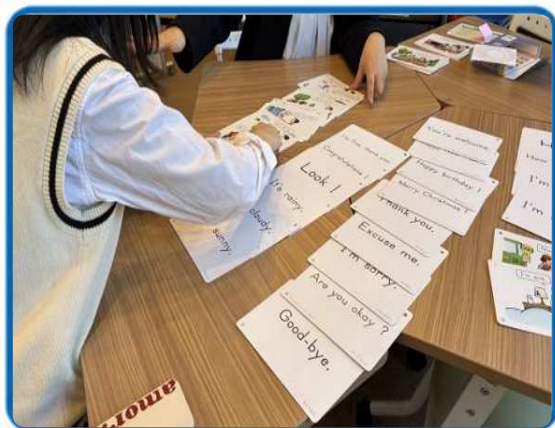

福岡県宇美町

企業版ふるさと納税を活用した
ご寄附をいただき、誠にありがとうございました。

学びの多様化 学校プロジェクト

宇美町では令和7年4月に
学びの多様化学校を開校しました。
子どもたち一人ひとりが安心して学べる
環境の充実に取り組んでいます。

いただいたご寄附は、学びの多様化学校の充実のために活用させていただきました。

1人1台のパソコン整備により、
それぞれの興味やペースに
合わせて学べる環境づくりに
役立っています。