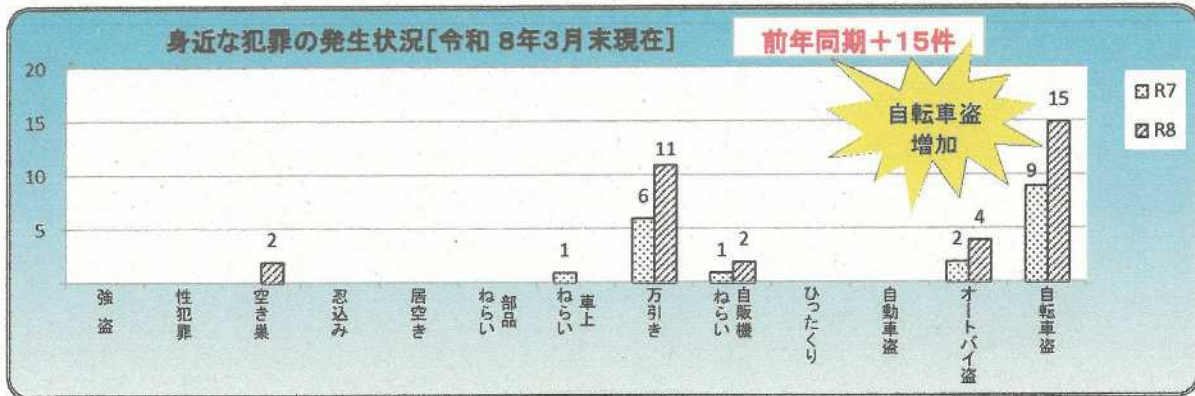

粕屋警察署だより

令和8年4月号
宇美町

小学校区別犯罪発生状況一覧表 [3月中]

単月	強盗	性犯罪	空き巣	忍込み	居空き	ねらい 部品	ねらい 車上	万引き	ねらい 自転車	ひったくり	自動車盗	オートバイ盗	自転車盗	合計
宇美								1					4	5
宇美東								1						1
原田								2						2
桜原													1	1
井野														
合計								4					5	9

宇美町事故発生状況

令和8年 3月末現在 宇美町	事故件数	死亡事故	死者数
	25	0	0

犯罪情報が、みまもっちアプリの地図上で確認できます！
別添「みまもっち」のチラシをご覧ください！

注意 二セ電話詐欺

当署管内二セ電話詐欺等発生状況

令和8年2月中	認知件数	被害額
特殊詐欺	11	1,189万4千円
SNS型投資・ロマンス詐欺	6	6,075万2千円

詐欺被害の約7割が国際電話から！！

+1や+44などから始まる番号は国際電話番号です。

(例1)+1312345678 (例2)+44698765432

固定電話については、国際電話のブロックが有効です。

国際電話不取扱受付センター

WEB申込

☎0120-210-364 (通話料無料)

※ 国際電話が不要な方は、発着信を無償で休止できる申込みを利用しましょう。粕屋警察署がお手伝いします。
連絡先: 粕屋警察署生活安全係 092-939-0110

携帯電話については、キャリアサービスの着信拒否サービスや、電話着信規制アプリを利用しましょう。