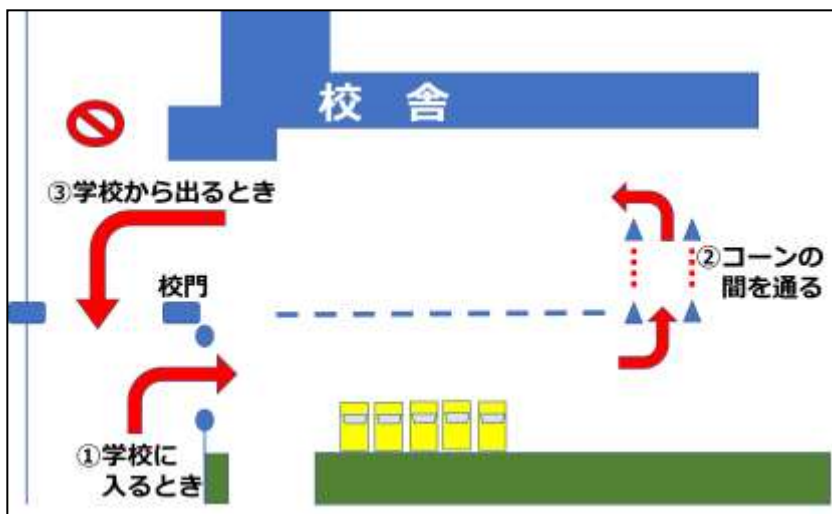

冬休み

12月25日(水)~

1月7日(火)

1月の主な行事予定

- 1月 8日(水) **3学期始業式** 全校11:00下校
9日(木) 全校11:30下校
漢字テスト
10日(金) 給食開始 全校13:10下校
東っ子タイム CS丸つけ(低学年)
あいさつ運動7:55~8:10
16日(木) 委員会活動
17日(金) 東っ子タイム CS丸つけ(中学年)
20日(月) 給食感謝週間 友だちアンケート
23日(木) 代表委員会
24日(金) 来入児入学説明会
28日(火) ブラッシング指導(1, 4年)

車で来校の際、「一方通行ルール」の確認をお願いします。

本校では、敷地内での事故防止のため、敷地内は左回りとする「一方通行ルール」がありますので、再度確認をお願いします。

- ①入校の際は、必ず直進せず右側の「まなびや・うみ」側から入る。
- ②駐車場奥の通路(カラーコーンが目印)を通って転回する。
※通路(カラーコーン)付近には駐車しない。
- ③校門から出る。ご協力をお願いします。

- 正面玄関側は職員・来客用駐車場ですので、保護者の車は進入禁止としています。
- 「まなびや・うみ」を利用する車の出入りもありますので、ご注意ください。