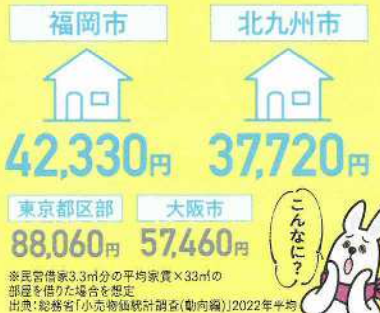

通勤・通学時間*

通勤時間が他県に比べて短いので、プライベートの充実にもつながる。

魅力
2

平均家賃

家賃の安さは、なんと東京都区部の約半分以下!生活水準を下げずに暮らせる。

魅力
3

安心の子育て環境

経営トップ自らが従業員の仕事と子育てを応援する事を宣言。