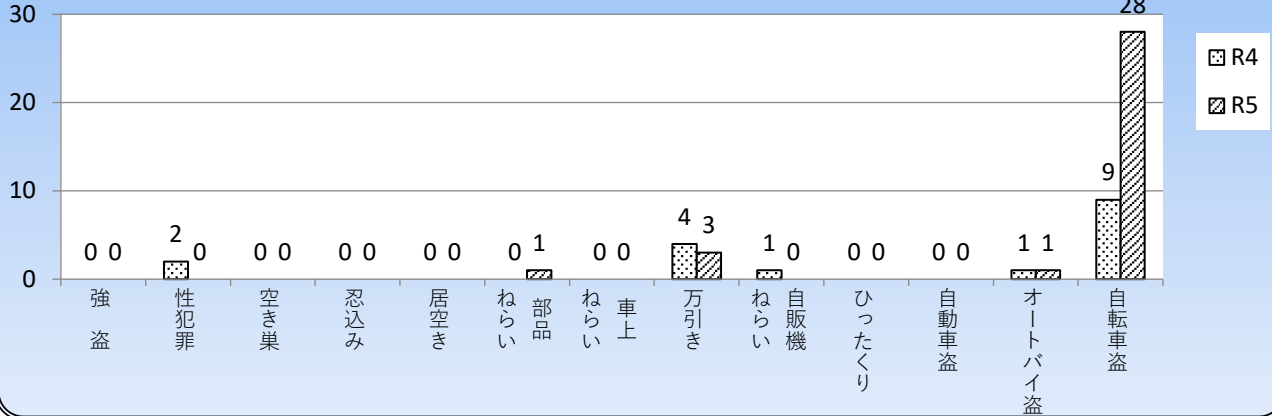

# 粕屋警察署だより

令和5年7月号  
宇美町

身近な犯罪の発生状況 [令和5年6月現在]

小学校区別犯罪発生状況一覧表 [6月中]

単月	強盗	性犯罪	空き巣	忍込み	居空き	部品ねらい	車上ねらい	万引き	自販機ねらい	ひったくり	自動車盗	オートバイ盗	自転車盗	合計
宇美								1					5	6
宇美東													1	1
原田														
桜原														
井野														
合計								1					6	7

宇美町交通事故発生状況

	発生件数	主な事故の発生状況				死者数
		飲酒運転事故	車両×歩行者	車両×自転車	高齢運転者事故	
令和5年6月	5件	0件	0件	1件	1件	0人
令和5年1月～6月	62件	0件	11件	8件	17件	0人

※ 表の件数・人数は、人身事故（人の怪我があった交通事故）の数値です。

※ 「高齢運転者事故」とは、第1当事者（最も責任の重い当事者）が65歳以上の高齢者であった人身事故です。

【交通事故の特徴】 ※ 1月から6月末までの集計によるものです

- 時間帯は午前8時から午前9時の間に多く発生しています。
- 最も多かった発生路線は飯塚大野城線、福岡大宰府線でした。
- 主な発生交差点は正法橋、四王寺坂入口交差点となっています。
- 事故の形態は車両相互による追突事故が多く発生しています。