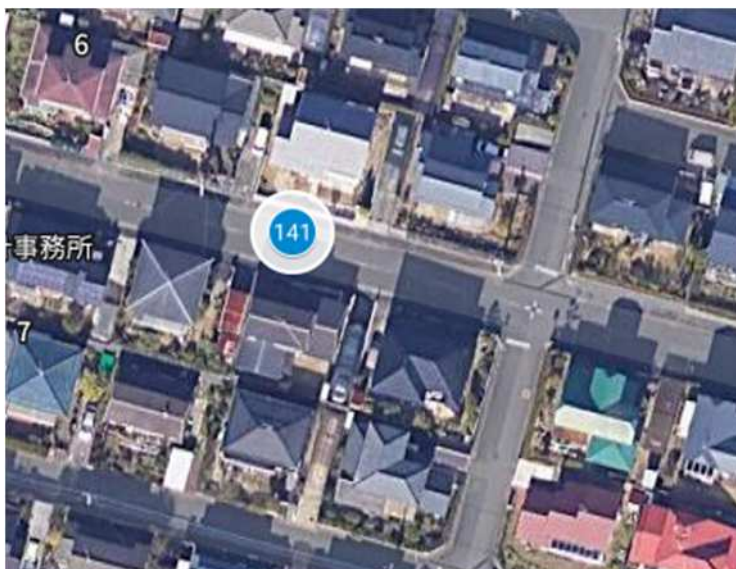

新規
神武原 5 丁目
自治会：三原
隣組：仲ノ原組

3 深町 (南向き)
削除
ルート上の効率上、必要性が
あまりなく、4 の深町が設
置していれば、問題ない。

3 井野本村 (南向き)
変更
転回する場所がなく、ルー
トが非効率になる

82 四王寺坂入口
追加
反対車線にミーティングポイントがないため、ルートが非効率になる

141 とびたけ3丁目
変更
設置場所前の住民の方からの要望のため

156 神の手第3
変更
設置場所前の住民の方からの要望のため