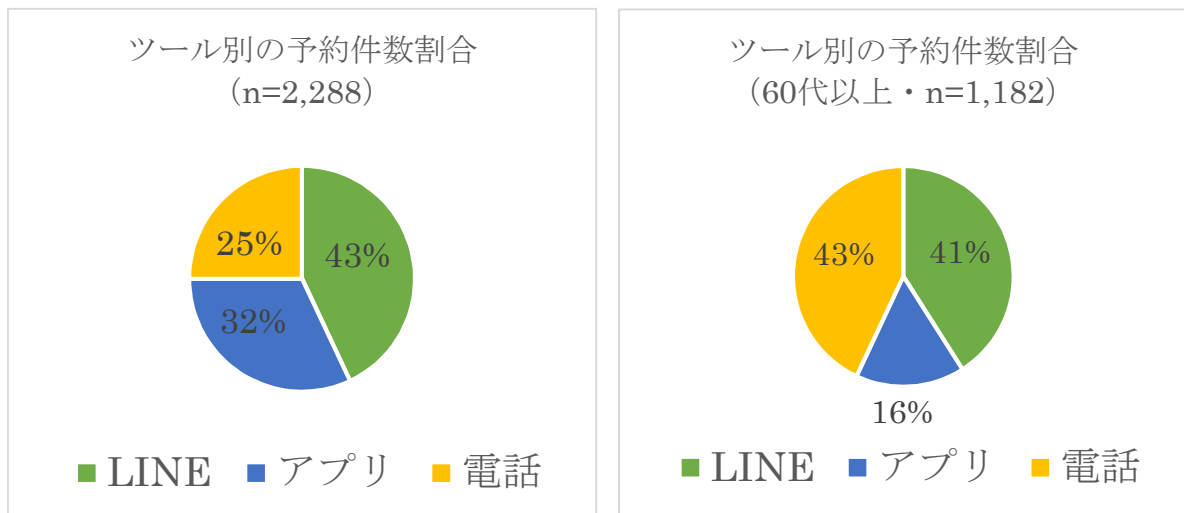

「のるーと宇美」の運行に関する近況報告について

【対象期間：令和5年2月1日～3月15日】

- (1) 登録者数 2,288名
 (2) 総乗客数 2,831名 ※1日平均80.1名

- (3) 平均待ち時間 約17分
 (4) 平均乗車時間 約8分
 (5) 予約ツールの割合 アプリ (LINE含む) 75%、電話 25%

(6) アプリ操作説明会の開催実績 (3月15日現在)

- ・校区别説明会 150名 (5校区)
- ・自治会別説明会 122名 (5自治会)
- ・利用者説明会 85名 (12回開催)