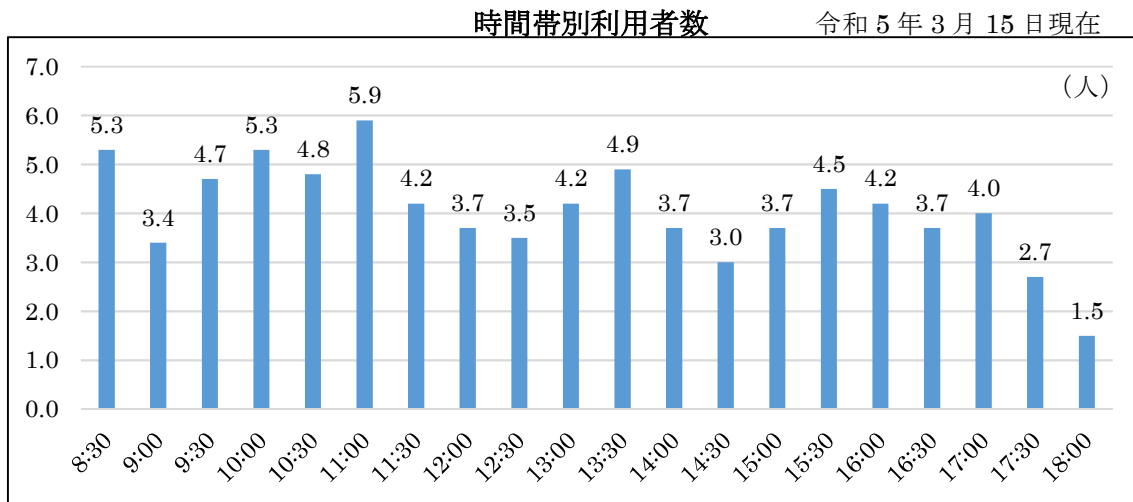

「のるーと宇美」の運行に関する近況報告について

【対象期間：令和5年2月1日～3月15日】

- (1) 登録者数 2,288名
 (2) 総乗客数 2,831名 ※1日平均80.1名

- (3) 平均待ち時間 約17分
 (4) 平均乗車時間 約8分
 (5) 予約ツールの割合 アプリ (LINE含む) 75%、電話 25%

(6) アプリ操作説明会の開催実績 (3月15日現在)

- ・校区别説明会 150名 (5校区)
- ・自治会別説明会 122名 (5自治会)
- ・利用者説明会 85名 (12回開催)