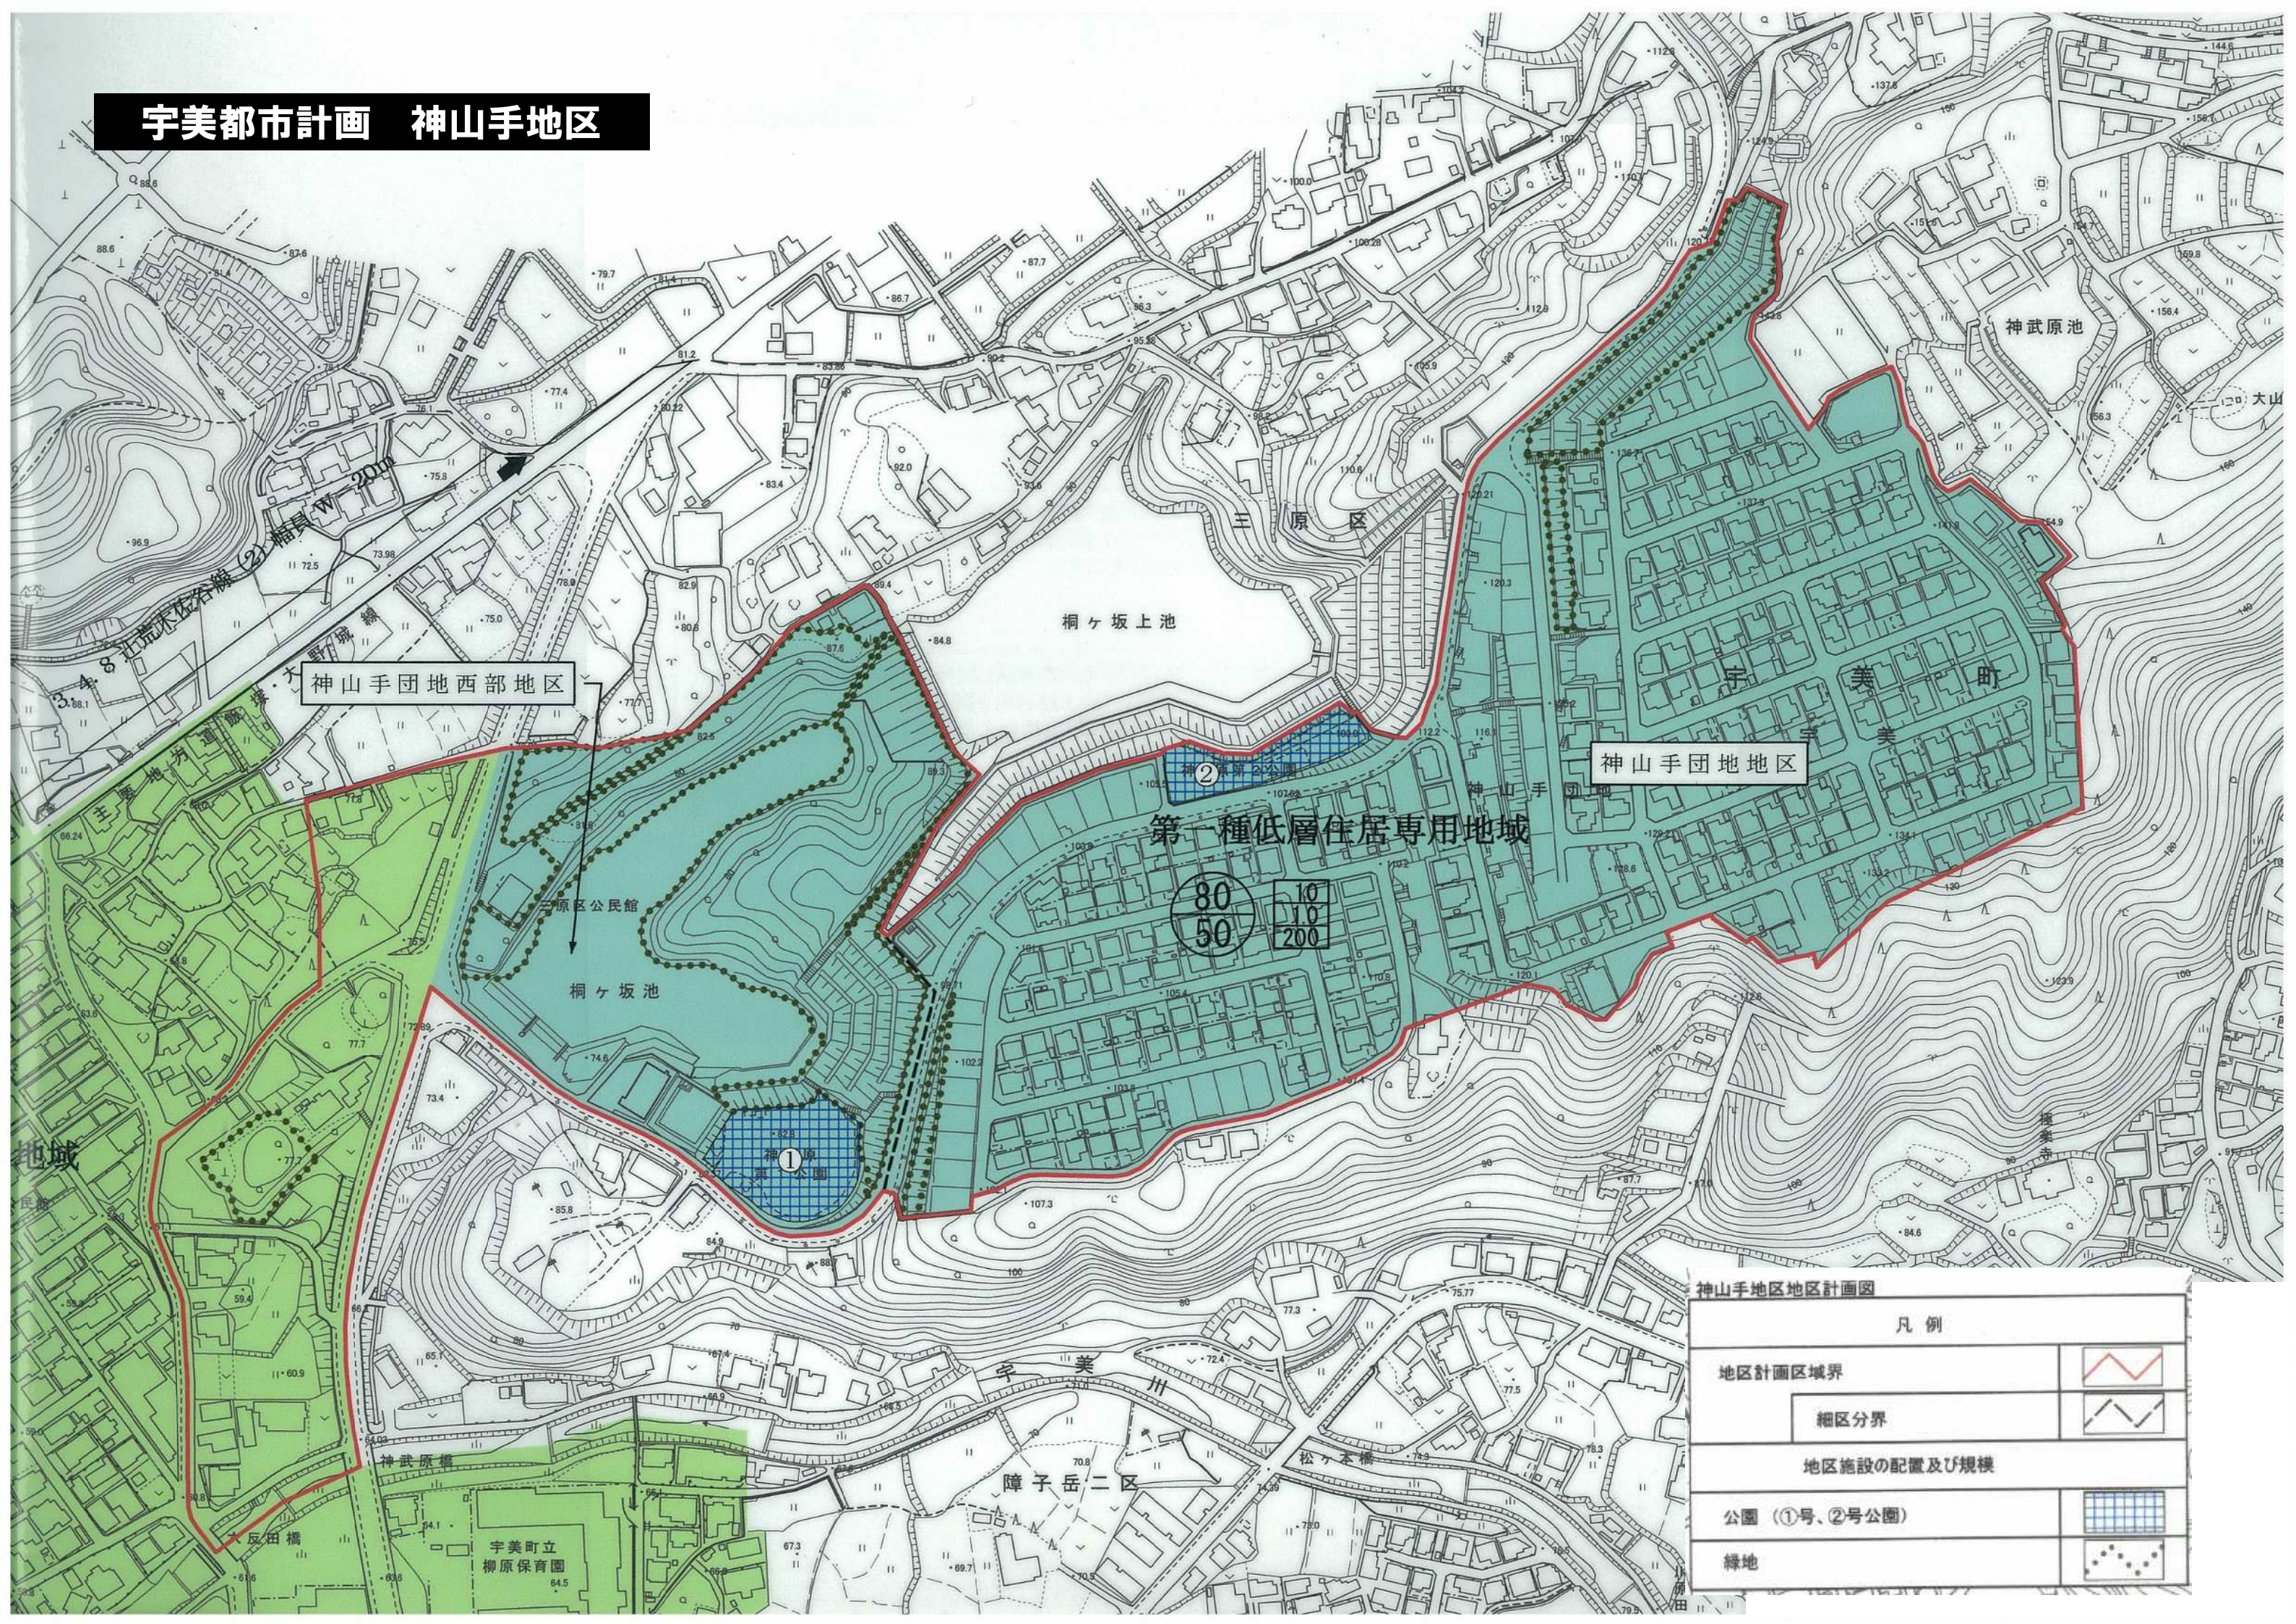

宇美都市計画 神山手地区

神山手地区地区計画図

凡例	
地区計画区域界	
細区分界	
地区施設の配置及び規模	
公園 (①号、②号公園)	
緑地	