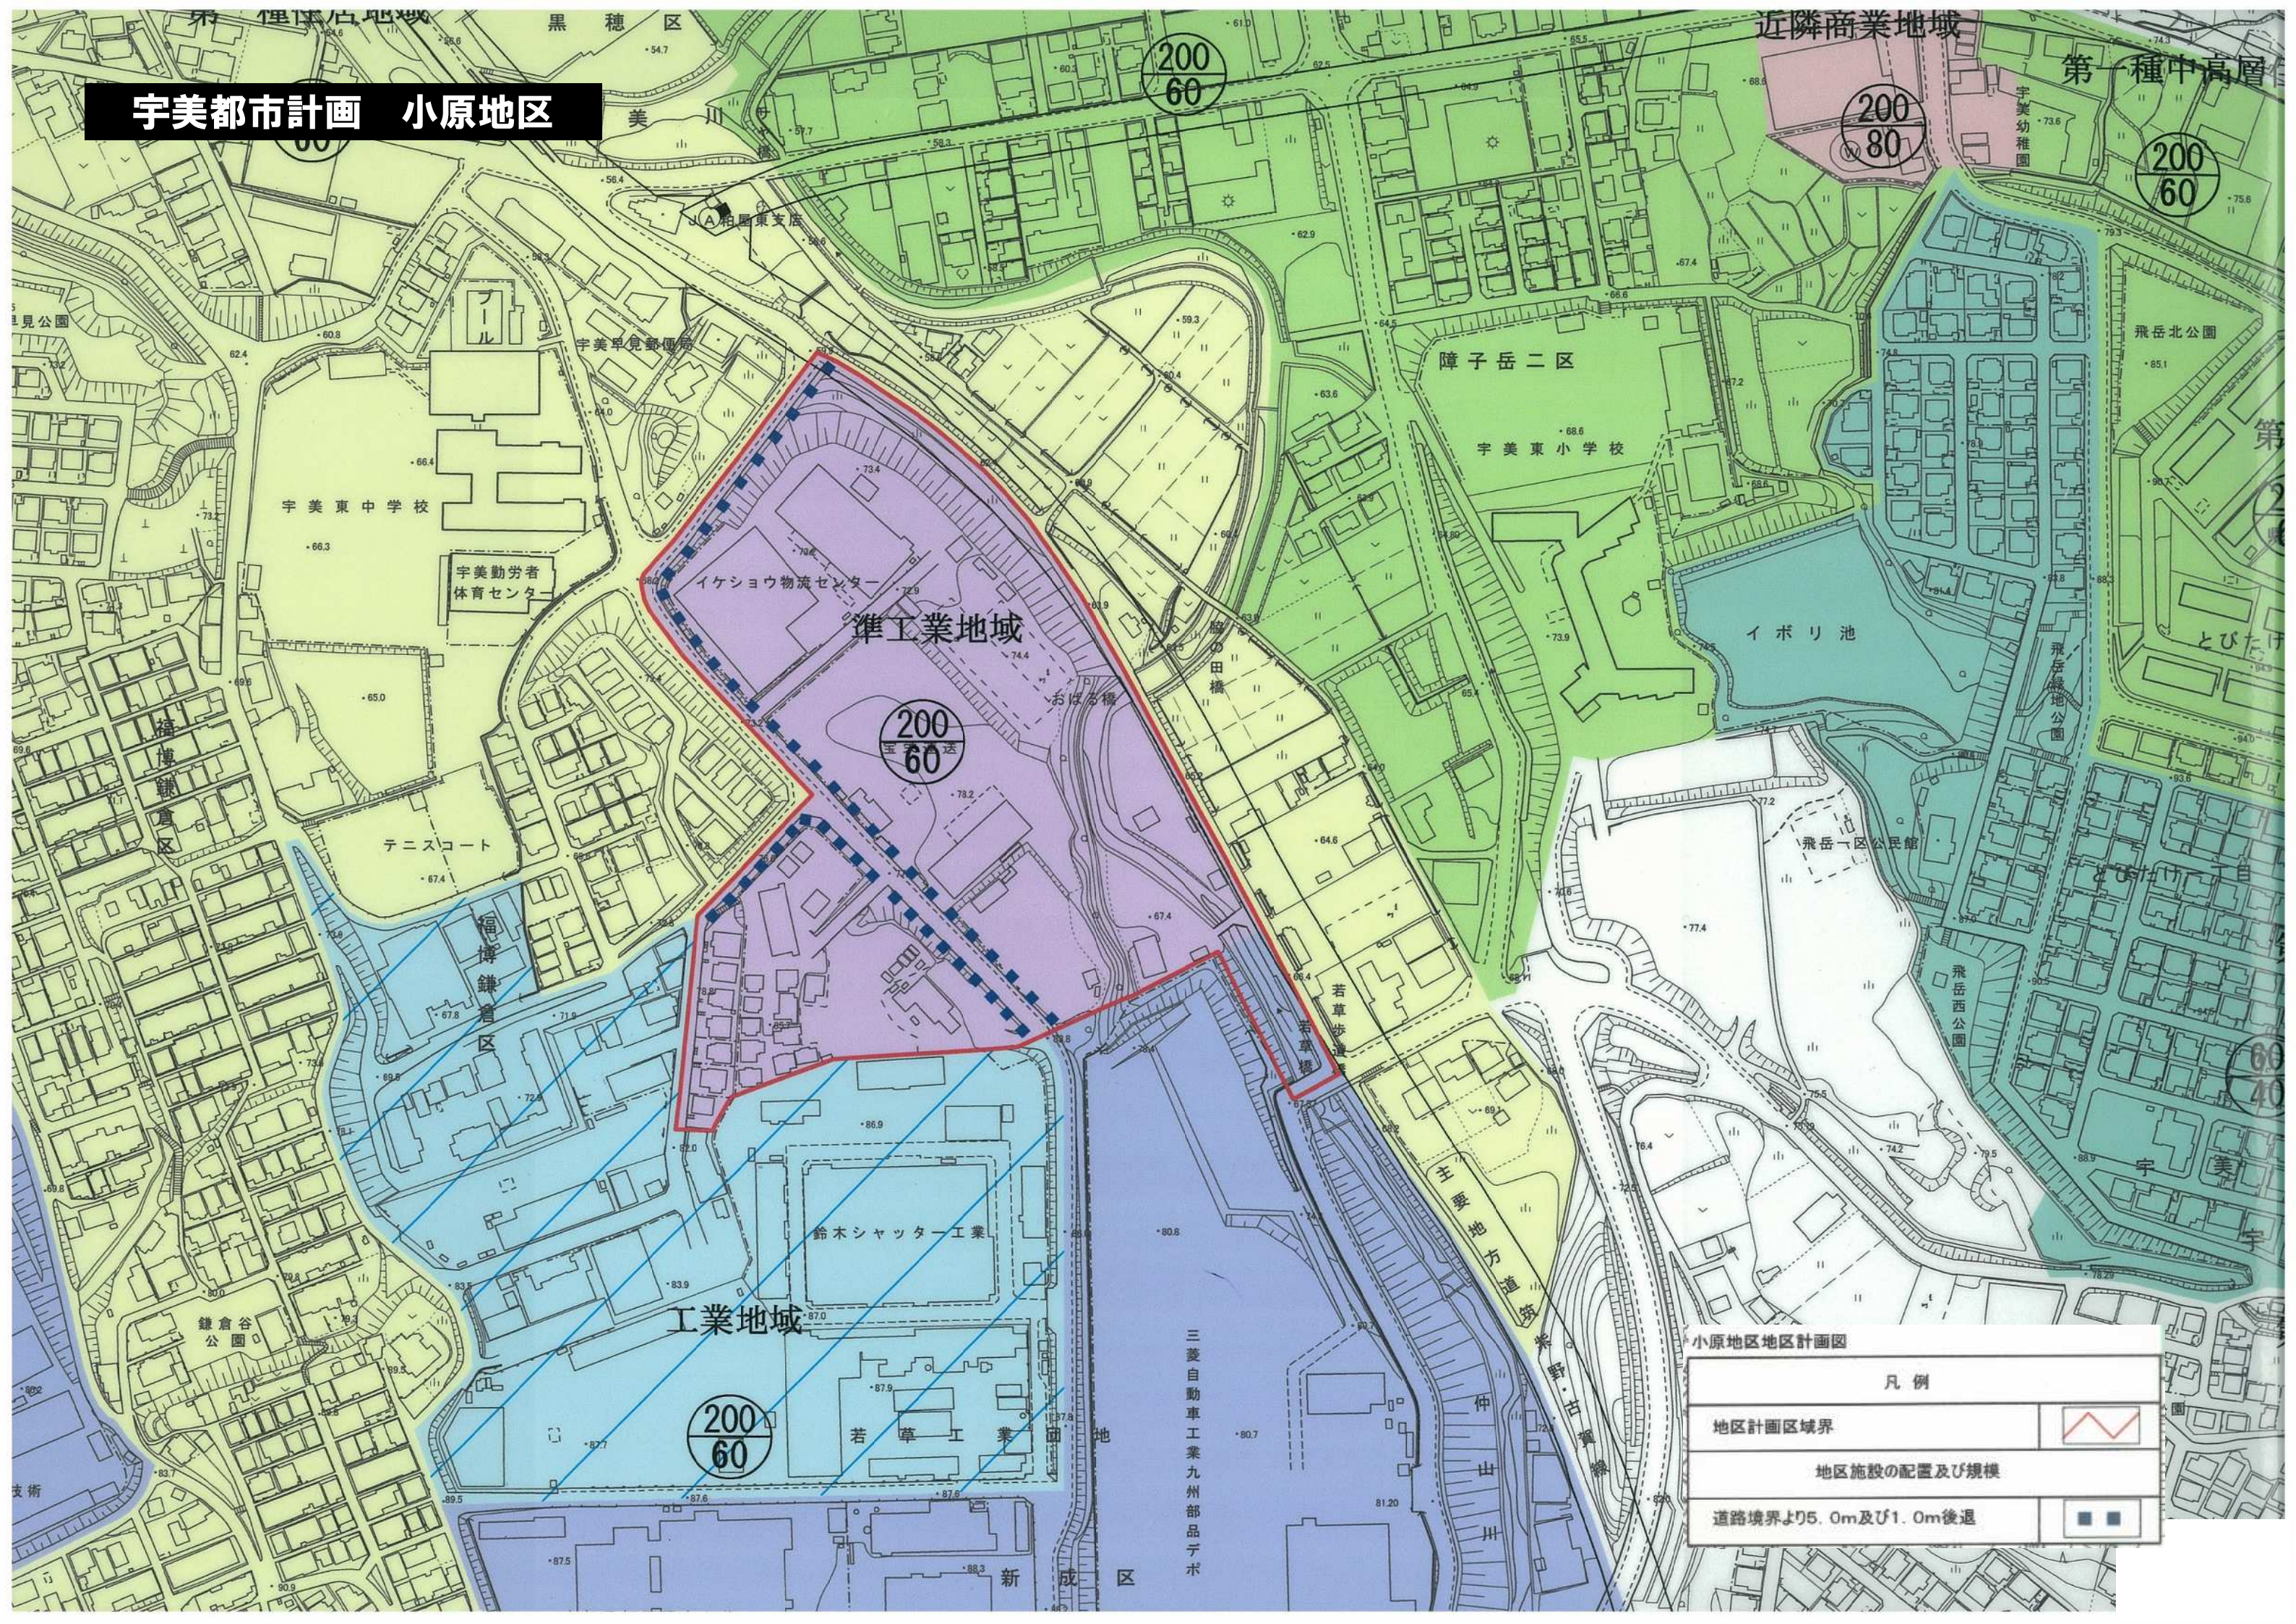

宇美都市計画 小原地区

小原地区地区計画図

凡例	
地区計画区域界	
地区施設の配置及び規模	
道路境界より5.0m及び1.0m後退	