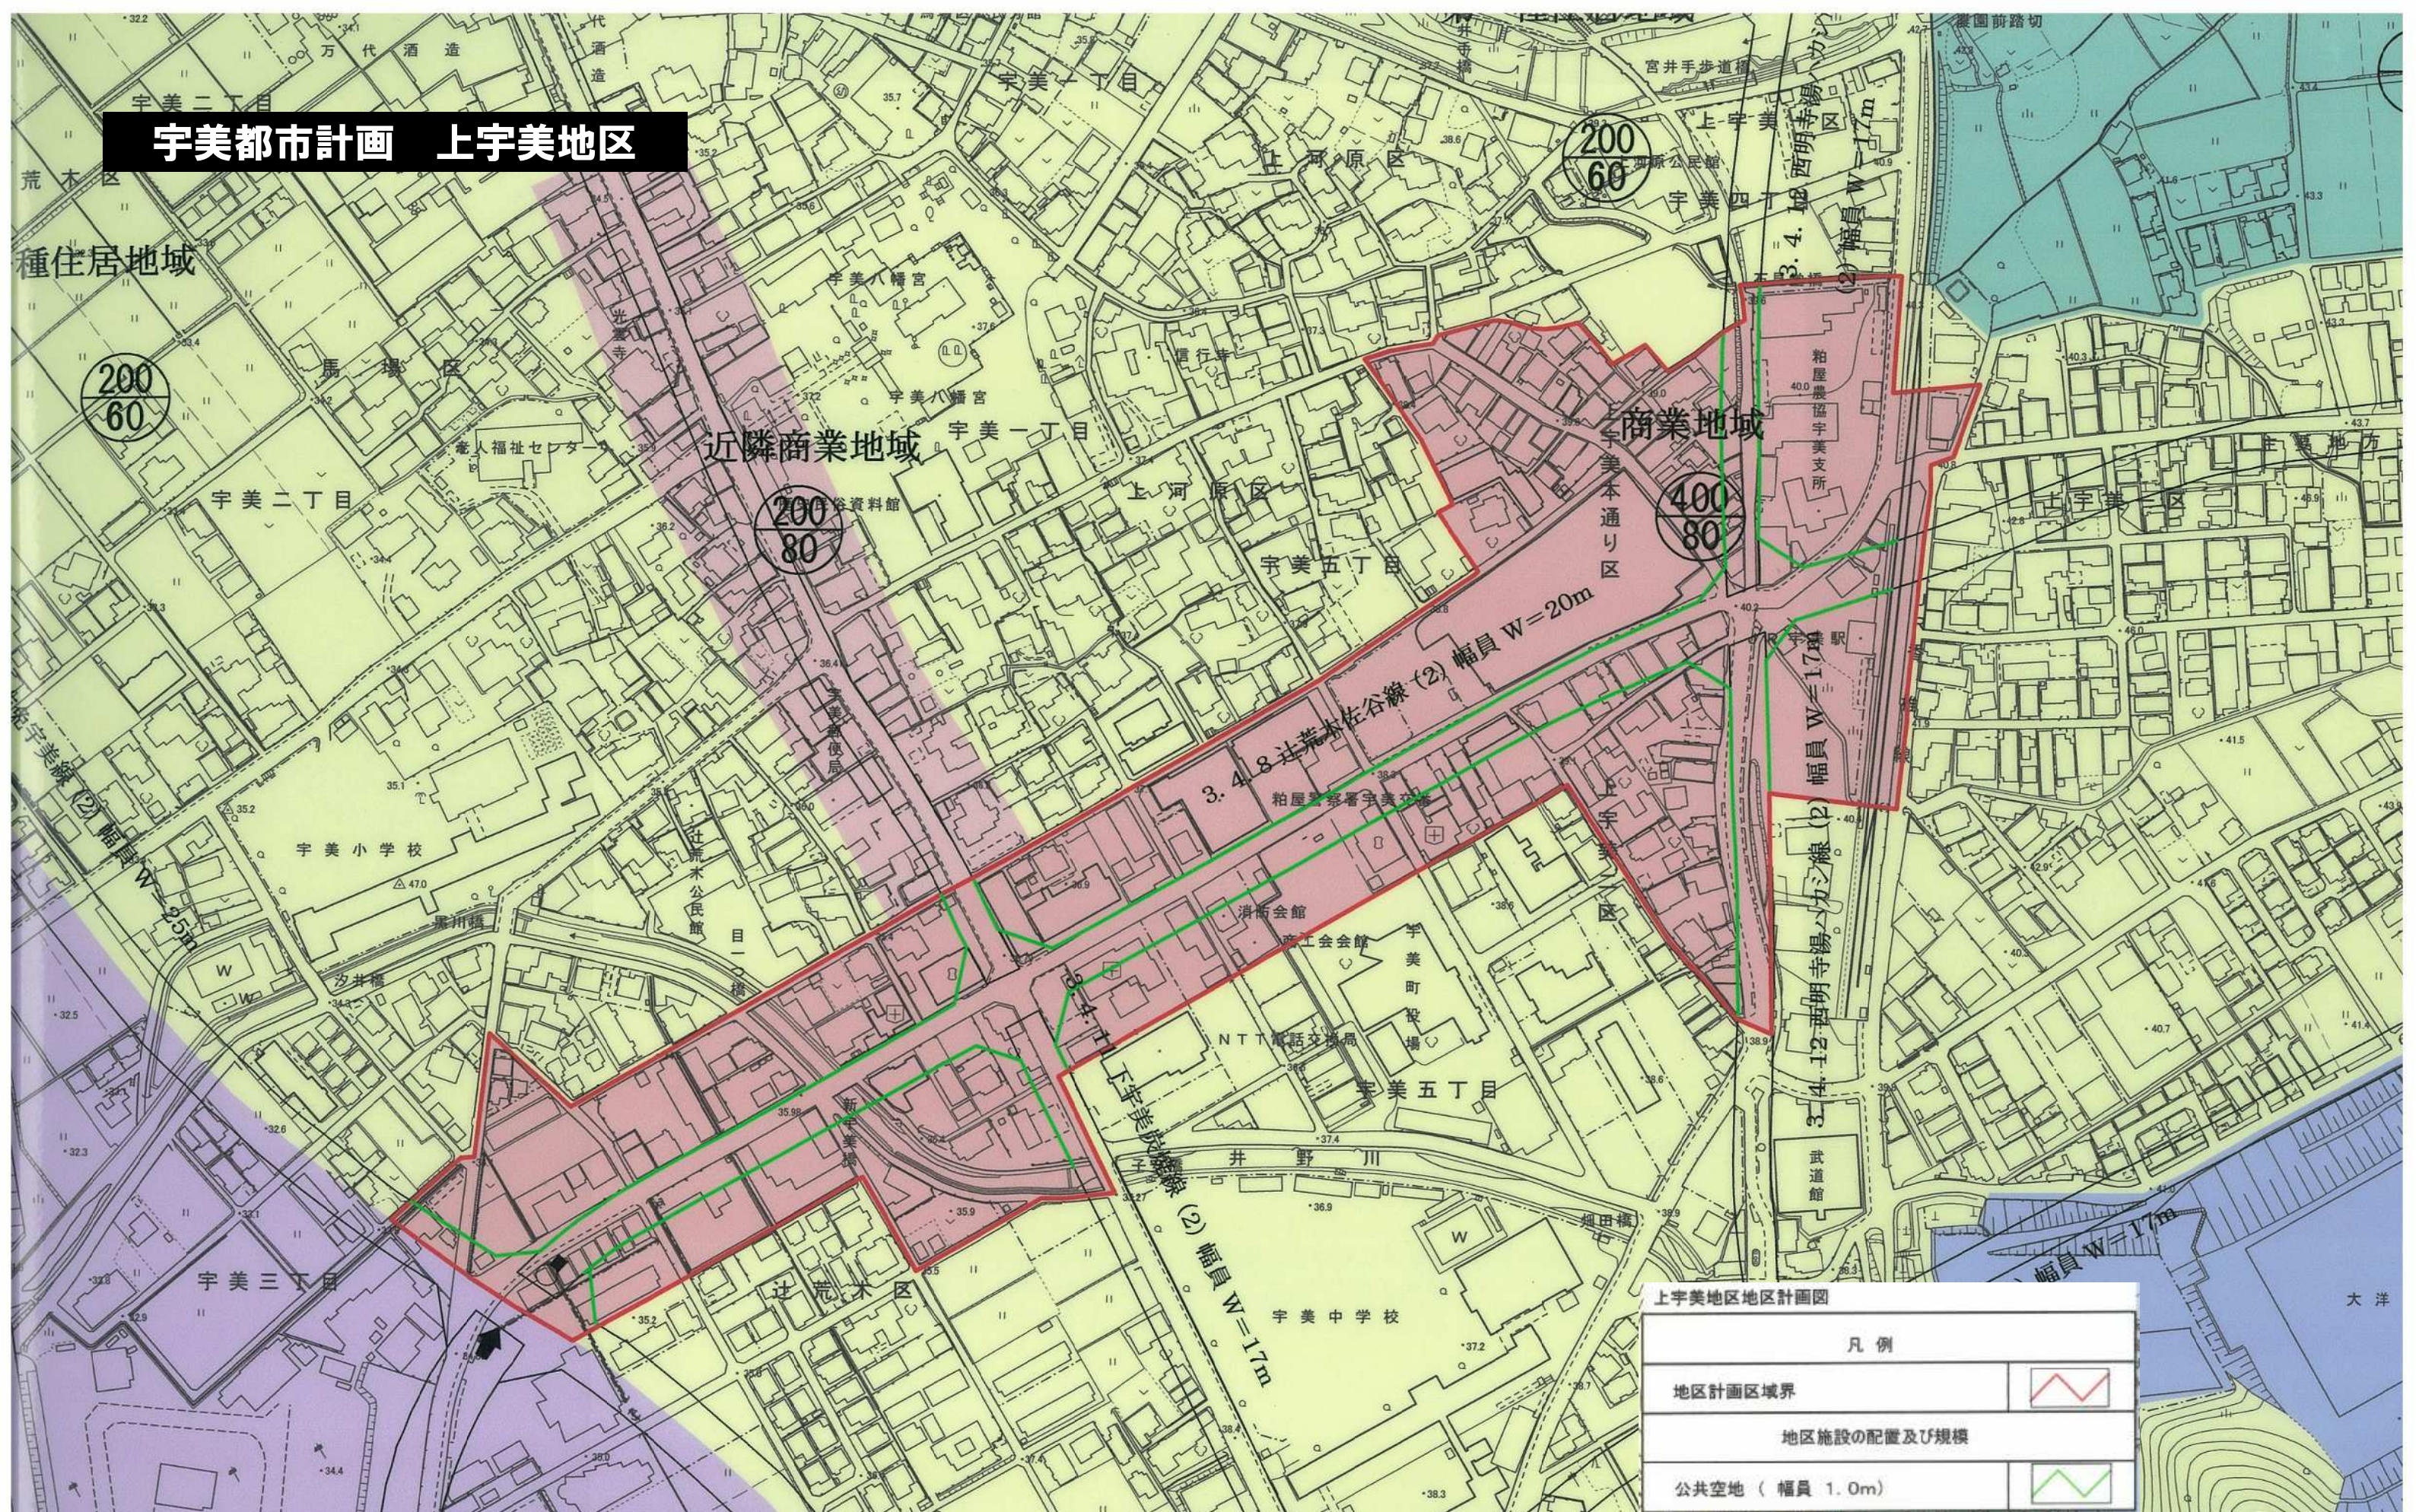

宇美都市計画 上宇美地区

上宇美地区地区計画図

凡例	
地区計画区境界	
地区施設の配置及び規模	
公共空地 (幅員 1.0m)	