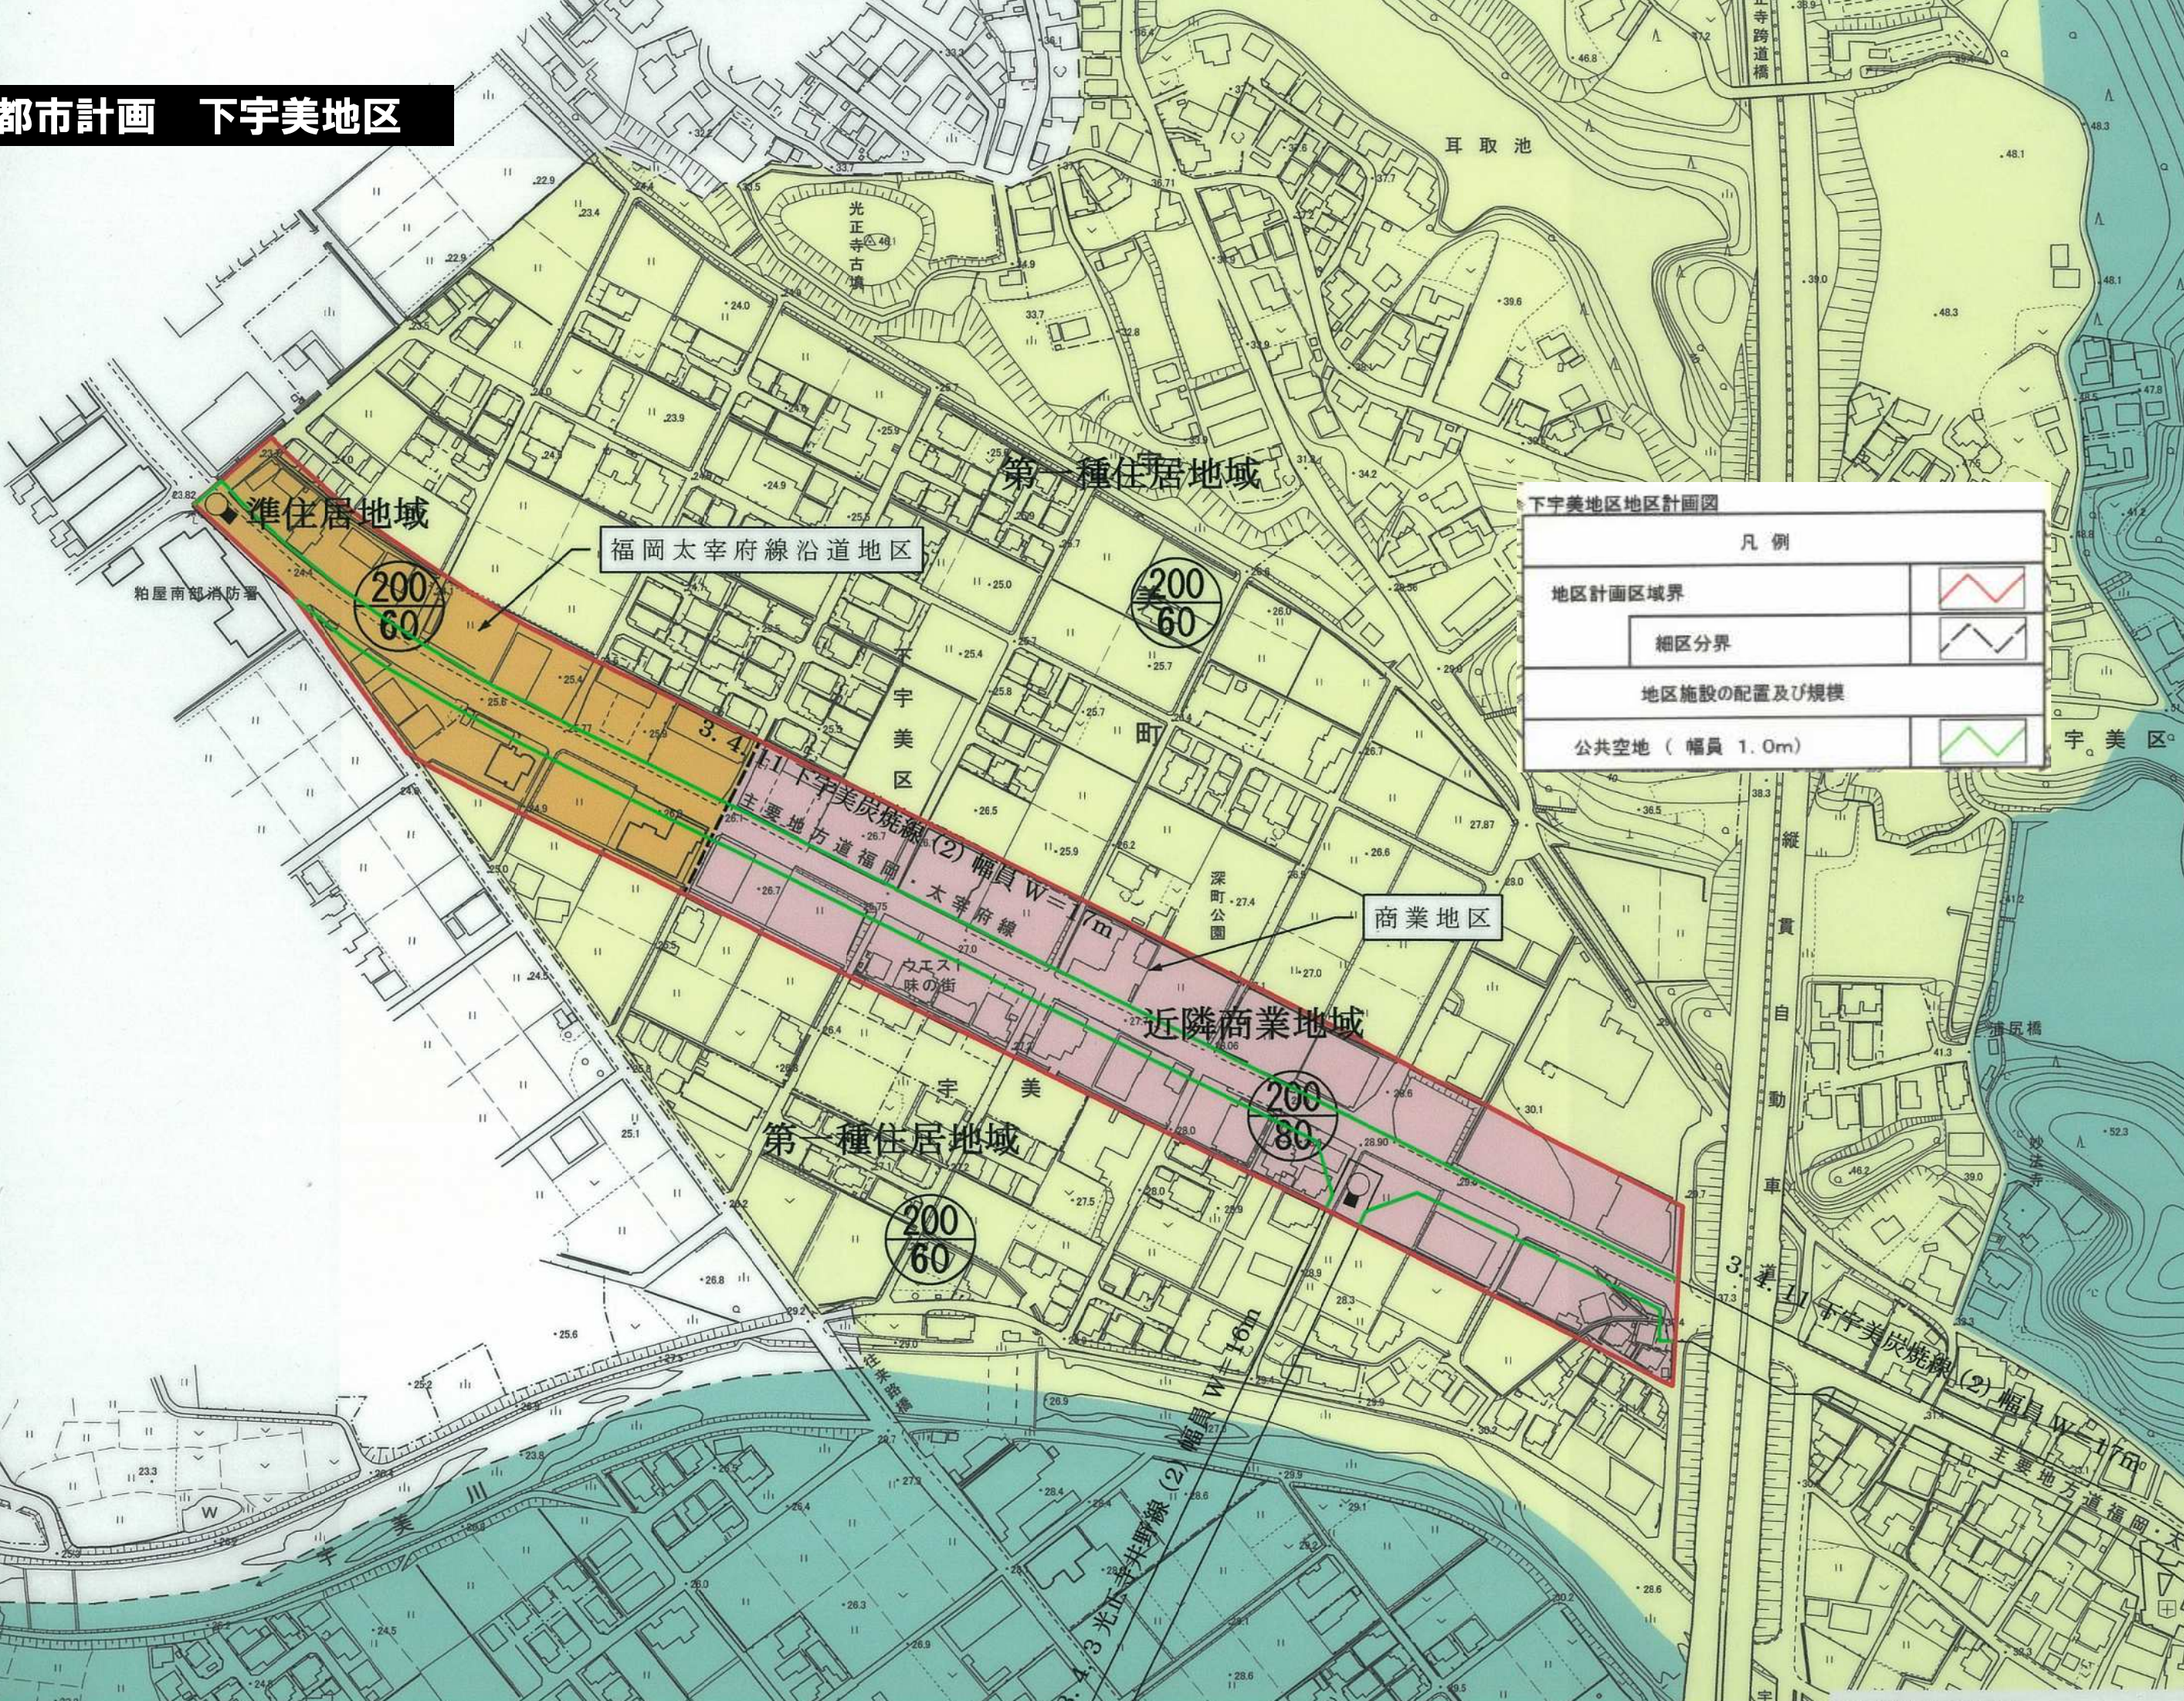

宇美都市計画 下宇美地区

下宇美地区地区計画図

凡例	
地区計画区域界	
細区分界	
地区施設の配置及び規模	
公共空地 (幅員 1.0m)	

宇美区