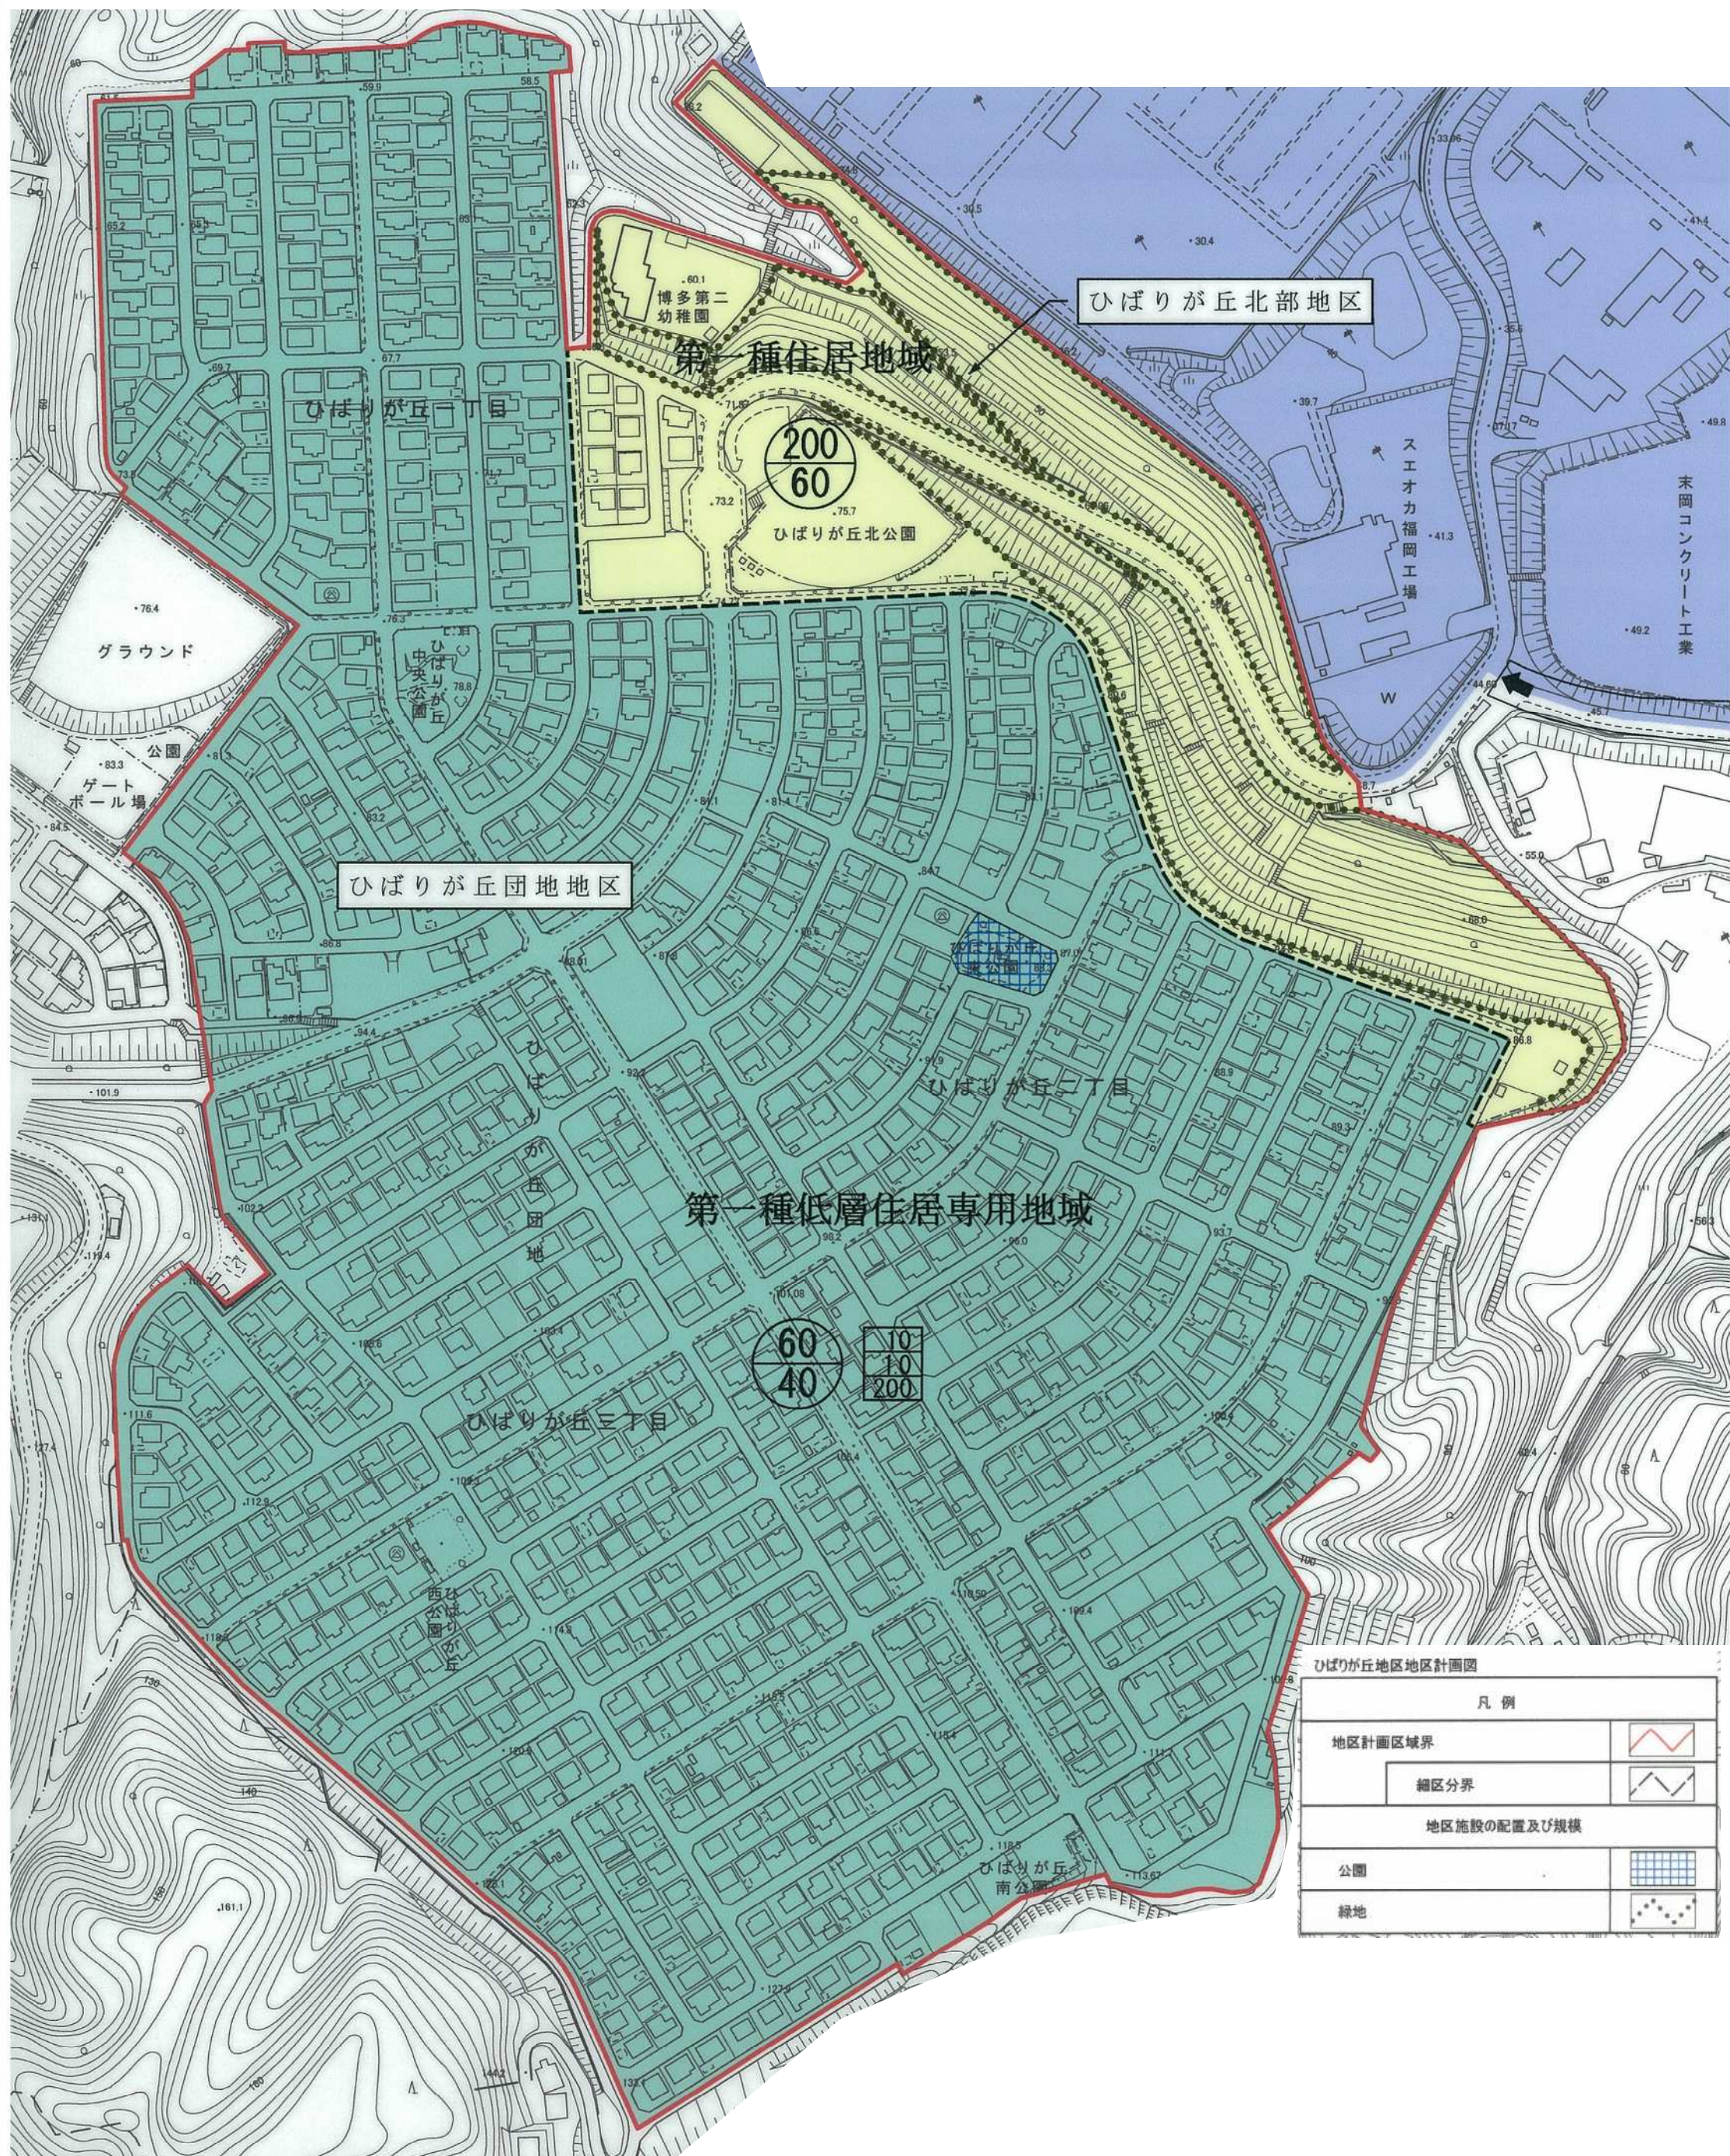

宇美都市計画 ひばりが丘地区

ひばりが丘団地地区

ひばりが丘北部地区

第一種住居地域

第一種低層住居専用地域

ひばりが丘地区地区計画図

凡例	
地区計画区域界	
細区分界	
地区施設の配置及び規模	
公園	
緑地	