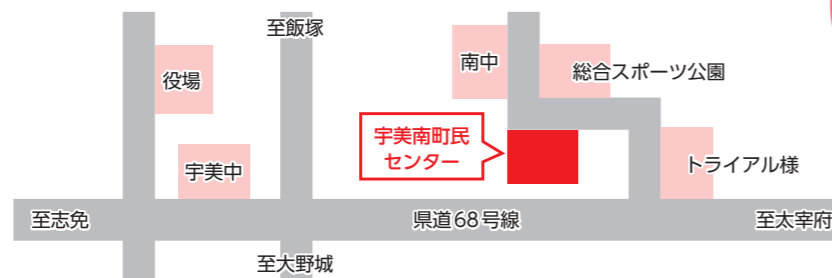

芝生広場 一般開放スタート

子どもたちをはじめ広く町民の遊び場に供することを目的として、4月から宇美南町民センターの芝生広場(天然芝)を、毎週日曜日に無料で一般開放します。

お子さんとのボール遊びや、健康増進のためのウォーキングなど、どなたでもご利用可能です。

宇美南町民センター HP

▶ **場 所** 宇美南町民センター
芝生広場(ゆりが丘1-3-1)

▶ **一般開放日** 4月2日(日)から毎週日曜日
※申込不要。
※施設の休館日、地域行事や公的行事などで予約されている場合は利用できません。
あらかじめ町ホームページなどでご確認ください。

宇美南町民センター

▶ **開放時間** 4月～9月 8時30分～18時 10月～3月 8時30分～17時

▶ **駐 車 場** あり(路上や敷地外の場所には駐車しないでください)

▶ **利用上の注意** ・たくさんの人が利用できるよう、場所は譲り合ってください。
・飲食はできますが、ゴミは必ず持ち帰ってください。
・利用者間のトラブル、事故や盗難などについて、町は一切責任を負いません。
・その他、管理人の指示に従ってください。

▶ **禁止事項** ・団体などの占有利用
・物品販売やその他営利に関わる行為
・テントのペグ打ちや杭打ちなど
・スパイクの使用
・火気の使用
・硬球やバット(金属・木製)などの使用
・ドローンやラジコンの飛行
・自動車、バイク、自転車などの乗り入れ
(車いすやお子さんの自転車の練習は可能)

▶ **アクセス** ・西鉄バス(勝田)
・のりーと宇美 89または90(宇美南町民センター前)

問 社会教育課 社会教育係 ☎933-2600 FAX933-2741