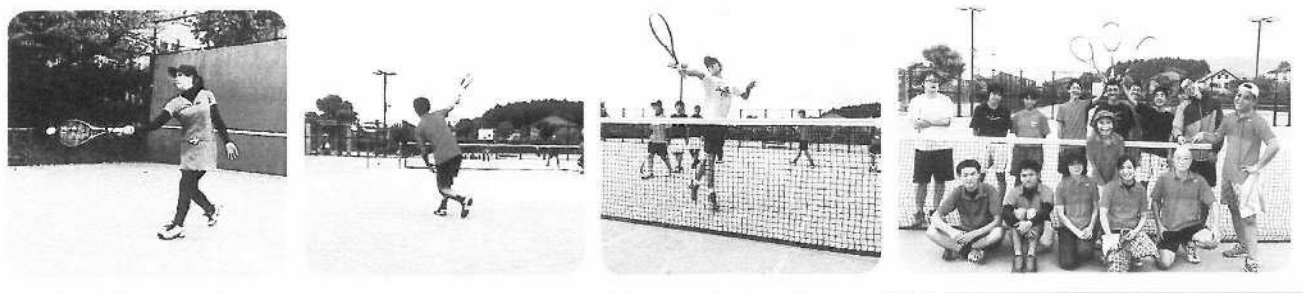

## 第六十五回 糟屋郡民弓道大会

糟屋郡民弓道大会が平成二十八年七月三十一日に、須恵町弓道場にて開催されました。当日は、猛暑の中、暑さに負けず日頃の練習の成果を発揮し、一般男子三位 見立寿徳さん、一般女子優勝 藤木京子さんが輝かしい成績を納めました。

見立寿徳さん 藤木京子さん

入賞者を囲んで記念撮影

# ソフトテニス部

みなさん！こんにちは！

宇美町体育協会所属のソフトテニス部です。最近、錦織選手の活躍でテニスブーム到来ですが、彼は世界標準の硬式テニス、私たちはソフト（軟式）テニスです。名前の通り、ボールはソフトですが、コートの広さは同じ。ソフトにやりたい人はソフトにも出来ますし、ハードにやりたい場合はハードにも可能です。老いも若きも、レベルに合わせて楽しめます。

毎週土曜日午後一時から五時頃まで、宇美町自慢の林崎テニス場で中学生から六十代の男女で和気あいあいと練習に試合に汗を流しています。実力だめしは、糟屋郡ソフトテニス連盟主催の大会をはじめ、近隣の連盟の主催大会、福岡市・福岡県の大会等に出場。今年の県民体育大会は、糟屋郡代表に五名が選出されました。