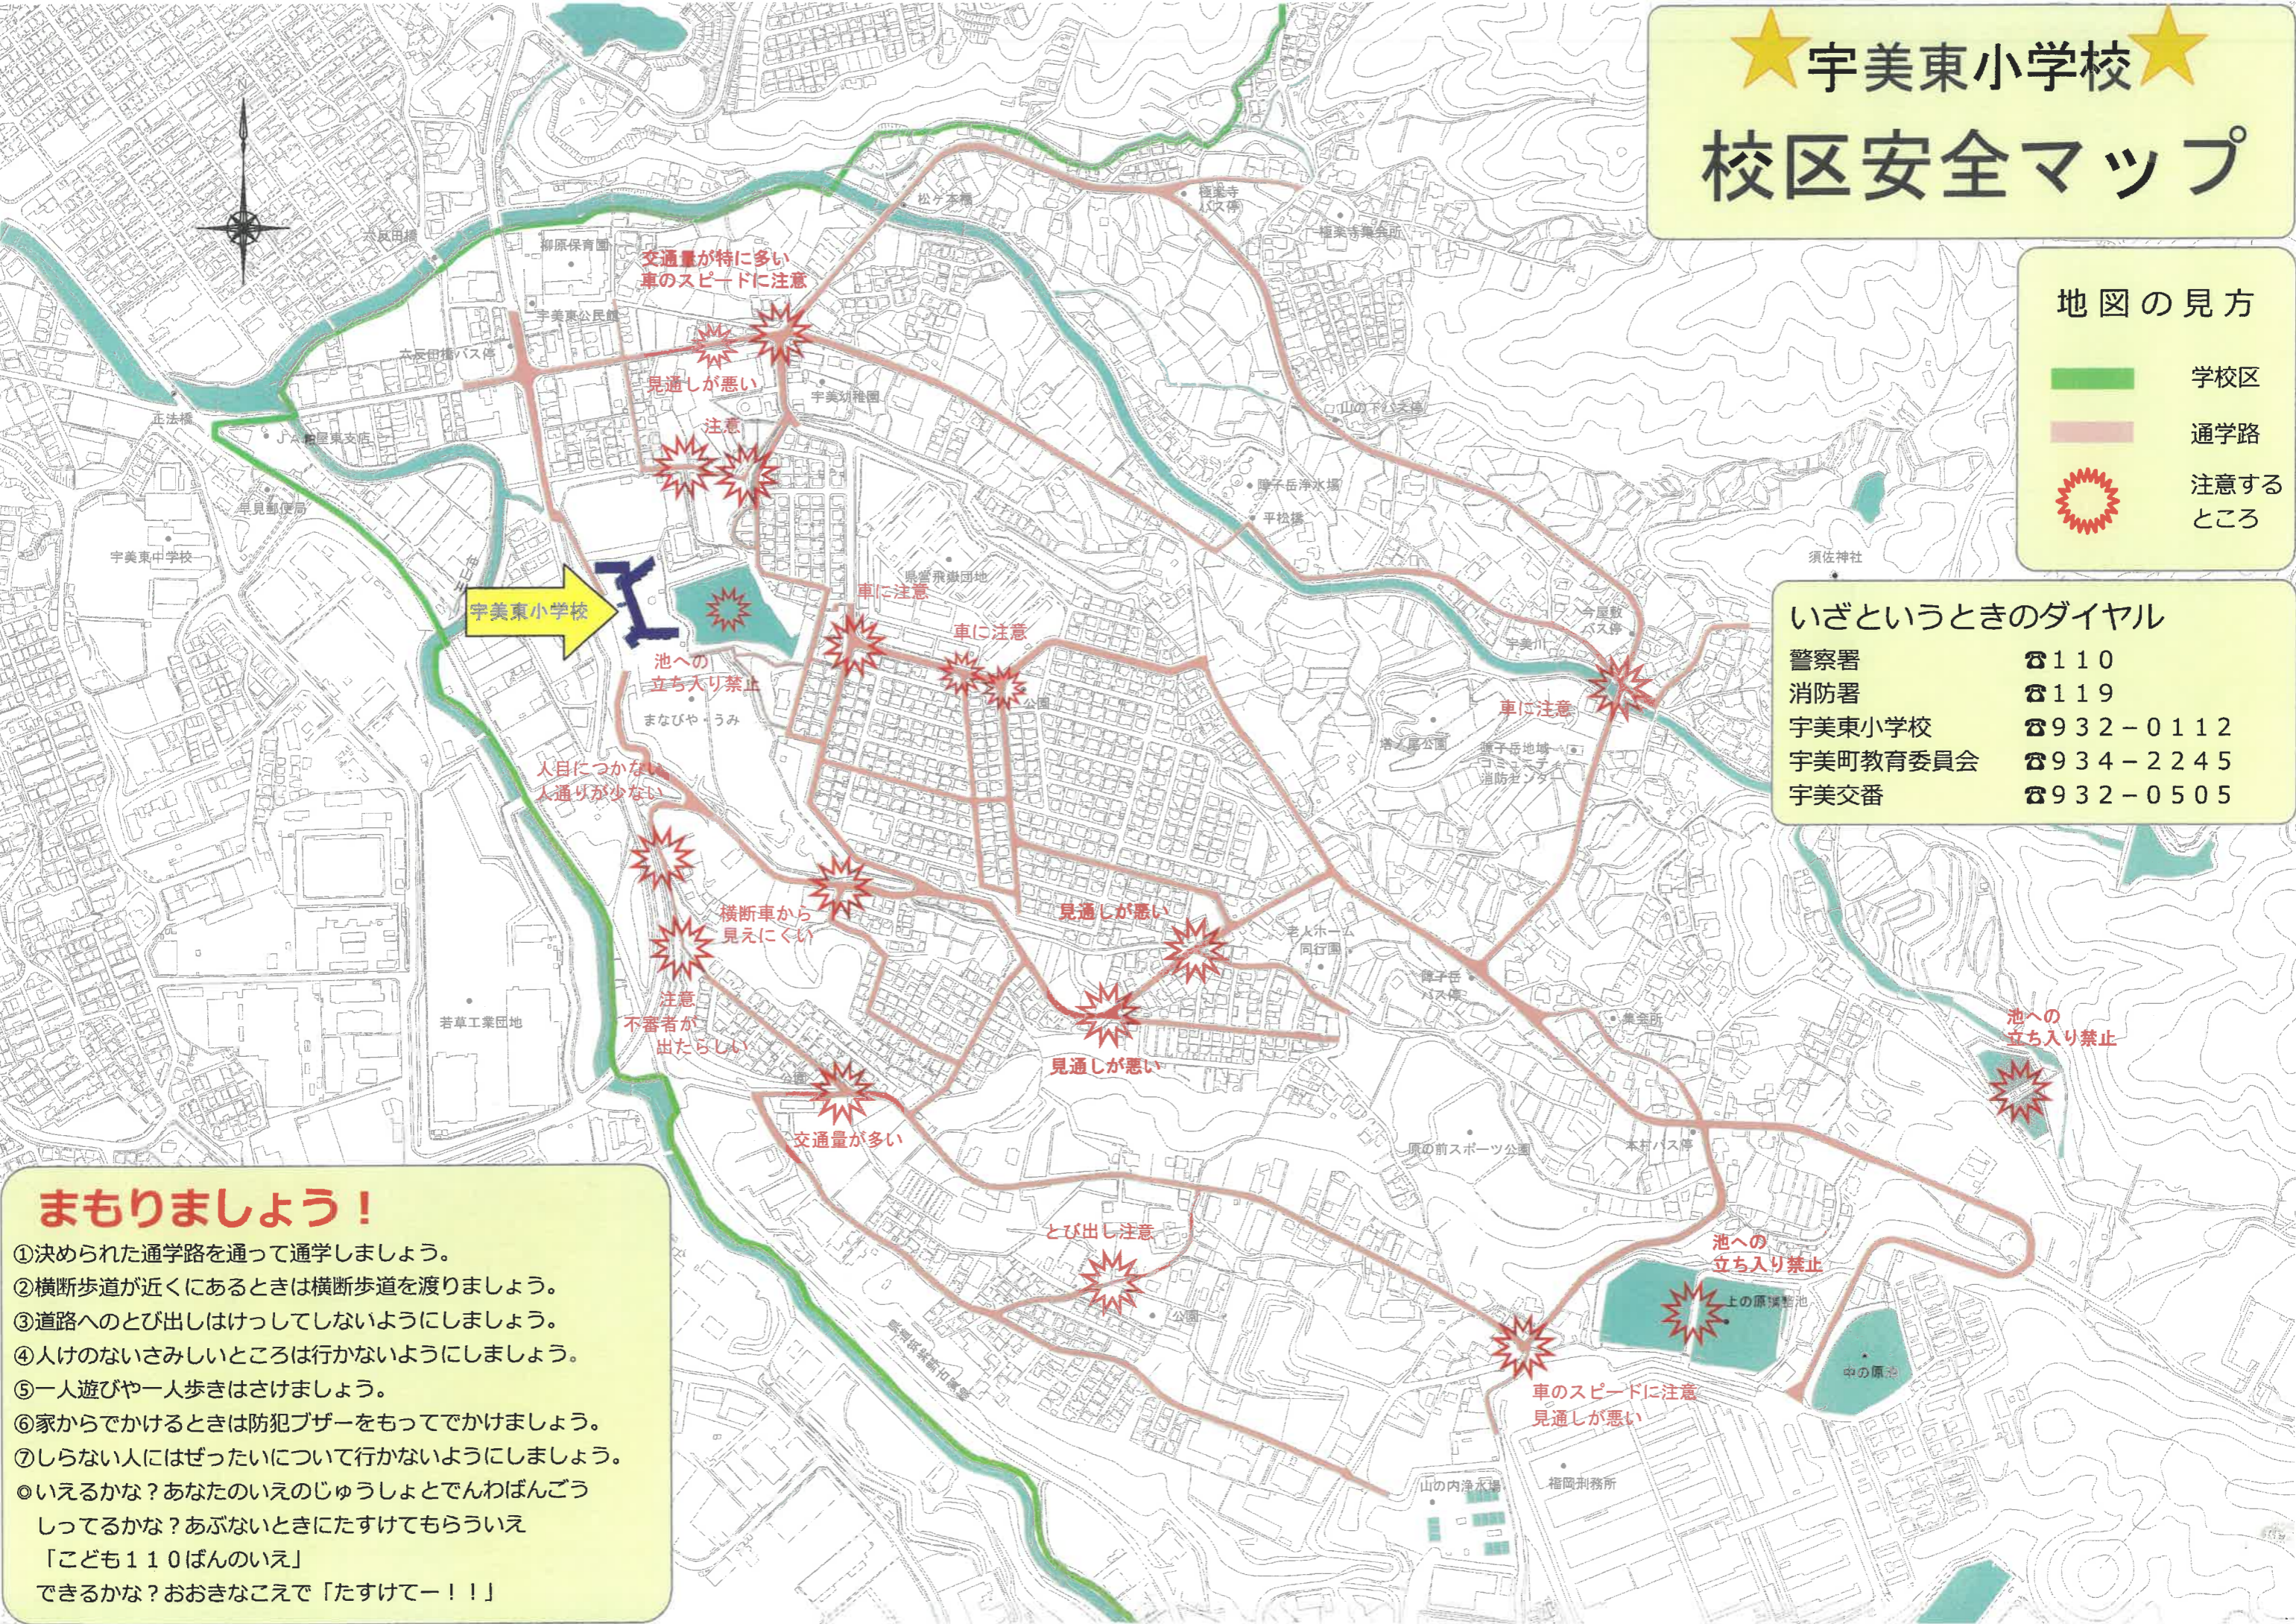

★宇美東小学校★ 校区安全マップ

地図の見方

-  学校区
-  通学路
-  注意するところ

いざというときのダイヤル

警察署	☎110
消防署	☎119
宇美東小学校	☎932-0112
宇美町教育委員会	☎934-2245
宇美交番	☎932-0505

まもりましょう！

- ①決められた通学路を歩いて通学しましょう。
- ②横断歩道が近くにあるときは横断歩道を渡りましょう。
- ③道路へのとび出しはけっしてしないでようにしましょう。
- ④人けのないさみしいところは行かないようにしましょう。
- ⑤一人遊びや一人歩きはさげましょう。
- ⑥家からでかけるときは防犯ブザーをもって出かけましょう。
- ⑦知らない人にはぜったいについて行かないようにしましょう。
- ⑧いえるかな？あなたのいえのじゅうしょとでんわばんごう
しってるかな？あぶないときにたすけてもらいうえ
「こども110ばんのいえ」
できるかな？おおきなこえで「たすけてー！！」