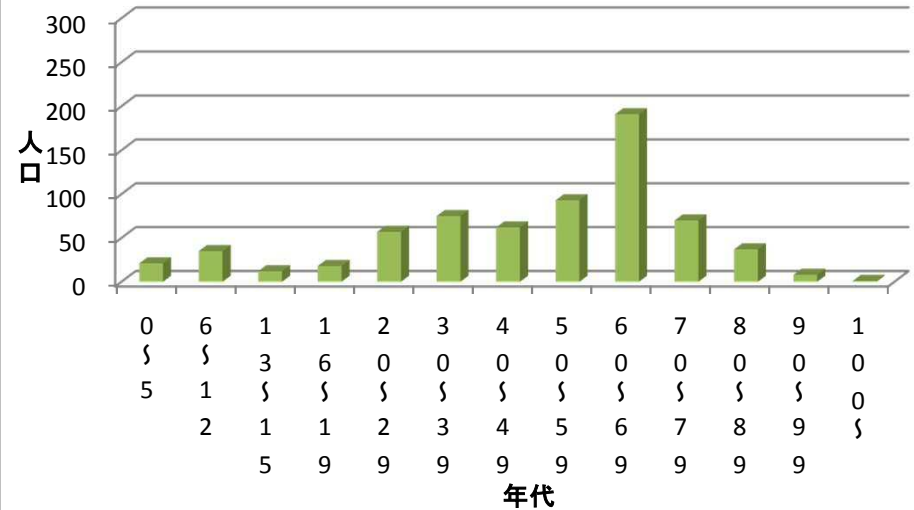

井野小学校区内各自治会人口分布図

■ 井野 ■ ひばりが丘一 ■ ひばりが丘二 ■ ひばりが丘三 ■ 平成

井野自治会 人口分布図

ひばりが丘一自治会 人口分布図

ひばりが丘二自治会 人口分布図

ひばりが丘三自治会 人口分布図

平成自治会 人口分布図