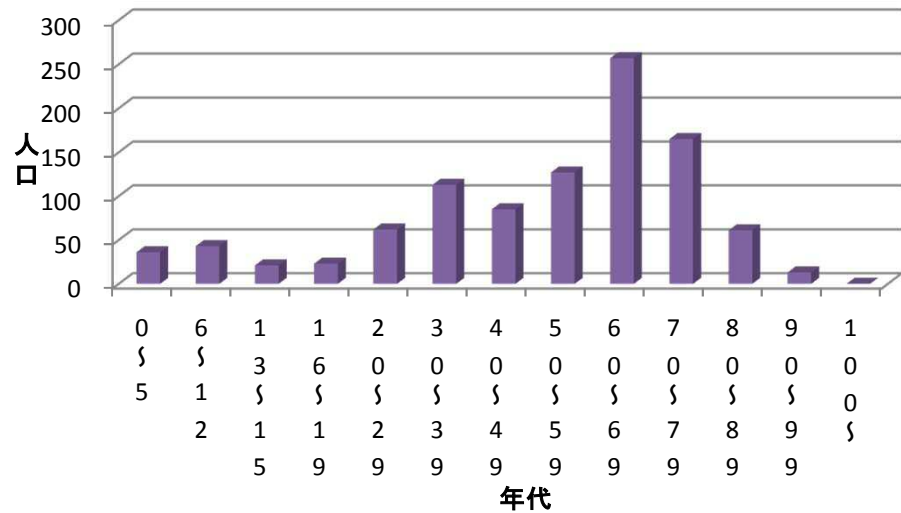

井野小学校区内各自治会人口分布図

■ 井野 ■ ひばりが丘一 ■ ひばりが丘二 ■ ひばりが丘三 ■ 平成

井野自治会 人口分布図

ひばりが丘一自治会 人口分布図

ひばりが丘二自治会 人口分布図

ひばりが丘三自治会 人口分布図

平成自治会 人口分布図