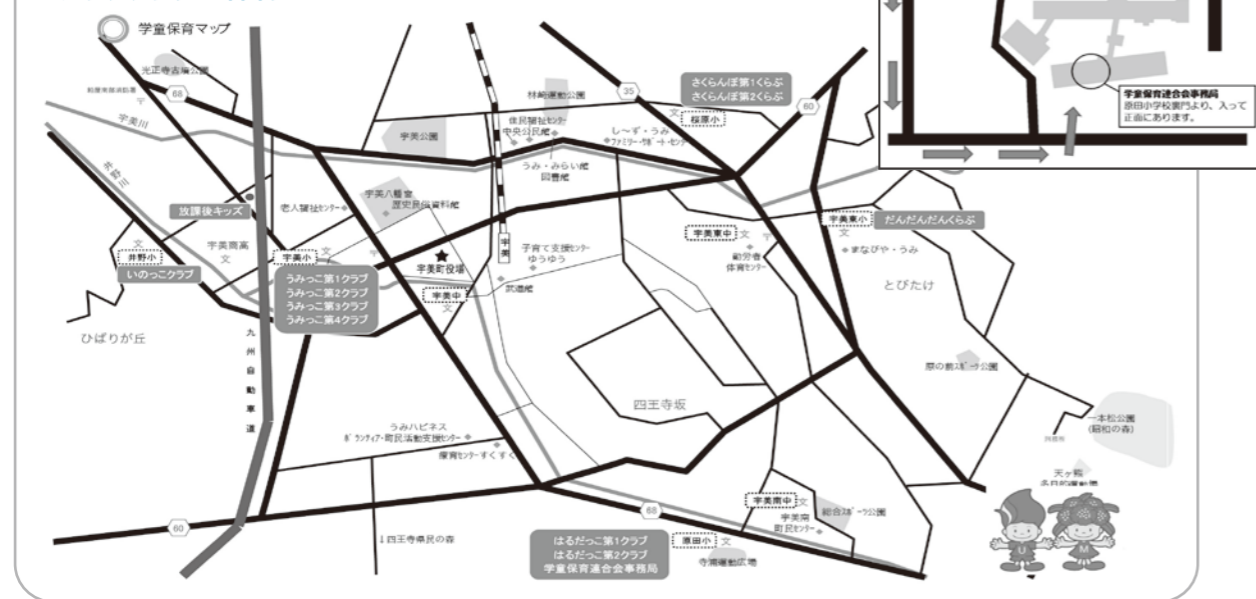

平成28年度 宇美町学童保育児童募集

申込期間 平成28年1月5日(火)～1月15日(金)
平成28年4月からの、学童保育の入所申込を受け付けます。

●育成会費等(平成28年度)

区分	学童保育連合会	放課後キッズ
育成会費(月額)	5,500円	5,500円
土曜保育(1日)	200円	(おやつ代・土曜日保育代含む)
入学金(年額)	1,000円(1世帯につき)	
賠償・傷害保険料(年額)	2,000円	
延長保育料	500円(18時以降1時間につき)	
学習教材費(月額)	なし	500円
園外活動費(月額)	なし	500円
送迎費(月額)	なし	3,000円(※希望者のみ)
給食費(昼食分)	なし(各自で持参)	1食350円(※利用者のみ)

問い合わせ

- ・宇美町学童保育連合会事務局
(原田小学校はるだっこ第2クラブ内)
☎&FAX 934-3811
(9時30分～16時30分)
- ・放課後キッズ(宇美町大字宇美4317-3)
☎ 070-5417-8676 (16時～18時)

●学童保育連合会事務局の場所

●宇美町学童保育マップ

●宇美町学童保育補助指導員募集

宇美町学童保育連合会において、小学校1～3年生までを対象に、放課後等(夏休み等を含む)に生活や遊びの指導を行う補助指導員を募集します。

- 補助指導員
要件:子ども好きで健康な方(保育士等の有資格者優遇) 給料:時給800円
- 勤務地
町立小学校敷地内の学童保育所
- 勤務時間
13時～18時(夏休み等は8時～) ※詳細は、面接にて。
- 応募
履歴書を郵送または持参して下さい。
- 申込・問い合わせ
宇美町学童保育連合会
〒811-2123 宇美町原田3-1-1 (はるだっこ第2クラブ内) ☎ 934-3811

申込期間

平成28年1月5日(火)～1月15日(金)
(土日祝日除く)
・宇美町学童保育連合会事務局 9時30分～18時
・放課後キッズ 16時～19時

●保育時間

曜日等	夏時間(概ね2～10月)	冬時間(概ね11～1月)
月～金曜日	放課後～17時	放課後～16時30分
土曜日	8時～18時	
学校休業日(土曜日を除く)	8時～17時	8時～16時30分

※保護者のお迎えがある場合は18時までお預かりします。(放課後キッズは20時まで)
※学童保育連合会における土曜日の保育については、平日に比べ利用者が少ないことから、8クラブのうち1クラブのローテーション開所としています。開所クラブに在籍している児童以外は、保護者の送迎が原則です。