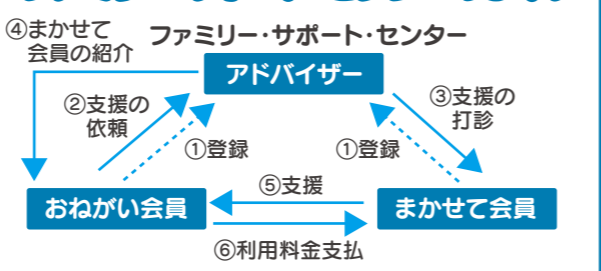

センターでは、専任のアドバイザーが会員間の橋渡しを行います。

会員になるには
どうしたらいいの?

まずは、講習会への参加が必要です。その後、入会手続、登録となります。

- おねがい会員** 町内に居住、または勤務先のある方。
(講習会1回と交流会に参加必要)
- まかせて会員** 町内に居住し、健康で支援活動に理解と熱意を有する20歳以上の方。
※学生は除きます。資格等は不要です。
(講習会4回と交流会に参加必要)

～講習会のご案内～

回	日時・会場	講習内容	講師
講習会 1	1月23日(土)	10時～12時 し～ず・うみ	ファミサポでつながる 子育て仲間
講習会 2	1月26日(火)		子ども安全と事故
講習会 3	1月29日(金)		子どもの体の発達
講習会 4	2月 5日(金)		子どもの遊び
交流会	2月13日(土)	事業説明 交流会	宇美町ファミリー・サポート・ センター アドバイザー

- 申込方法** 電話・FAX
 - 受講料** 無料 (講習会2のみ教材費206円)
 - 締め切り** 平成28年1月15日(金)
 - 託児** 有り(未就学児・要事前申し込み、定員になり次第締め切ります)
- *交流会で入会の受付をします。日程・講習内容が一部変更になる場合もあります。

●利用料金(子ども1人につき1時間の料金)

月～金曜日 (祝日を除く)	7時～19時	700円
	上記の時間外	900円
土・日・祝日、 年末年始(12/29～1/3)	7時～19時	800円
	上記の時間外	1,000円

※兄弟姉妹は二人目から半額となります。

ファミリー・サポート・センターのしくみ

★こんなときに利用できます★

- 子どもをつれて出かけにくいとき(学校行事、冠婚葬祭、買い物など)
 - 保育園・学童保育所等への送り迎えができないとき
 - 保育園・学童保育所等が終了後、子どもをみるできないとき
- ※対象年齢は生後6か月から小学校6年生までです。
※預かる場所は、原則として「まかせて会員」の自宅です。

申込・問い合わせ 宇美町ファミリー・サポート・センター (し～ず・うみ内) ☎&FAX932-0601
子育て支援課 (うみハピネス内) ☎933-1322 FAX933-0210

福祉バス(ハピネス号)バス停の状況調査を行っています。

現在のバス停の中には、民家の脇や歩道に設置されているものも多数あり、台風などの災害により倒壊・転倒の危険があります。このため、バス停の状況調査を12月末までに実施します。調査後の今後の利用方法については、広報及び各バス停にてお知らせいたします。