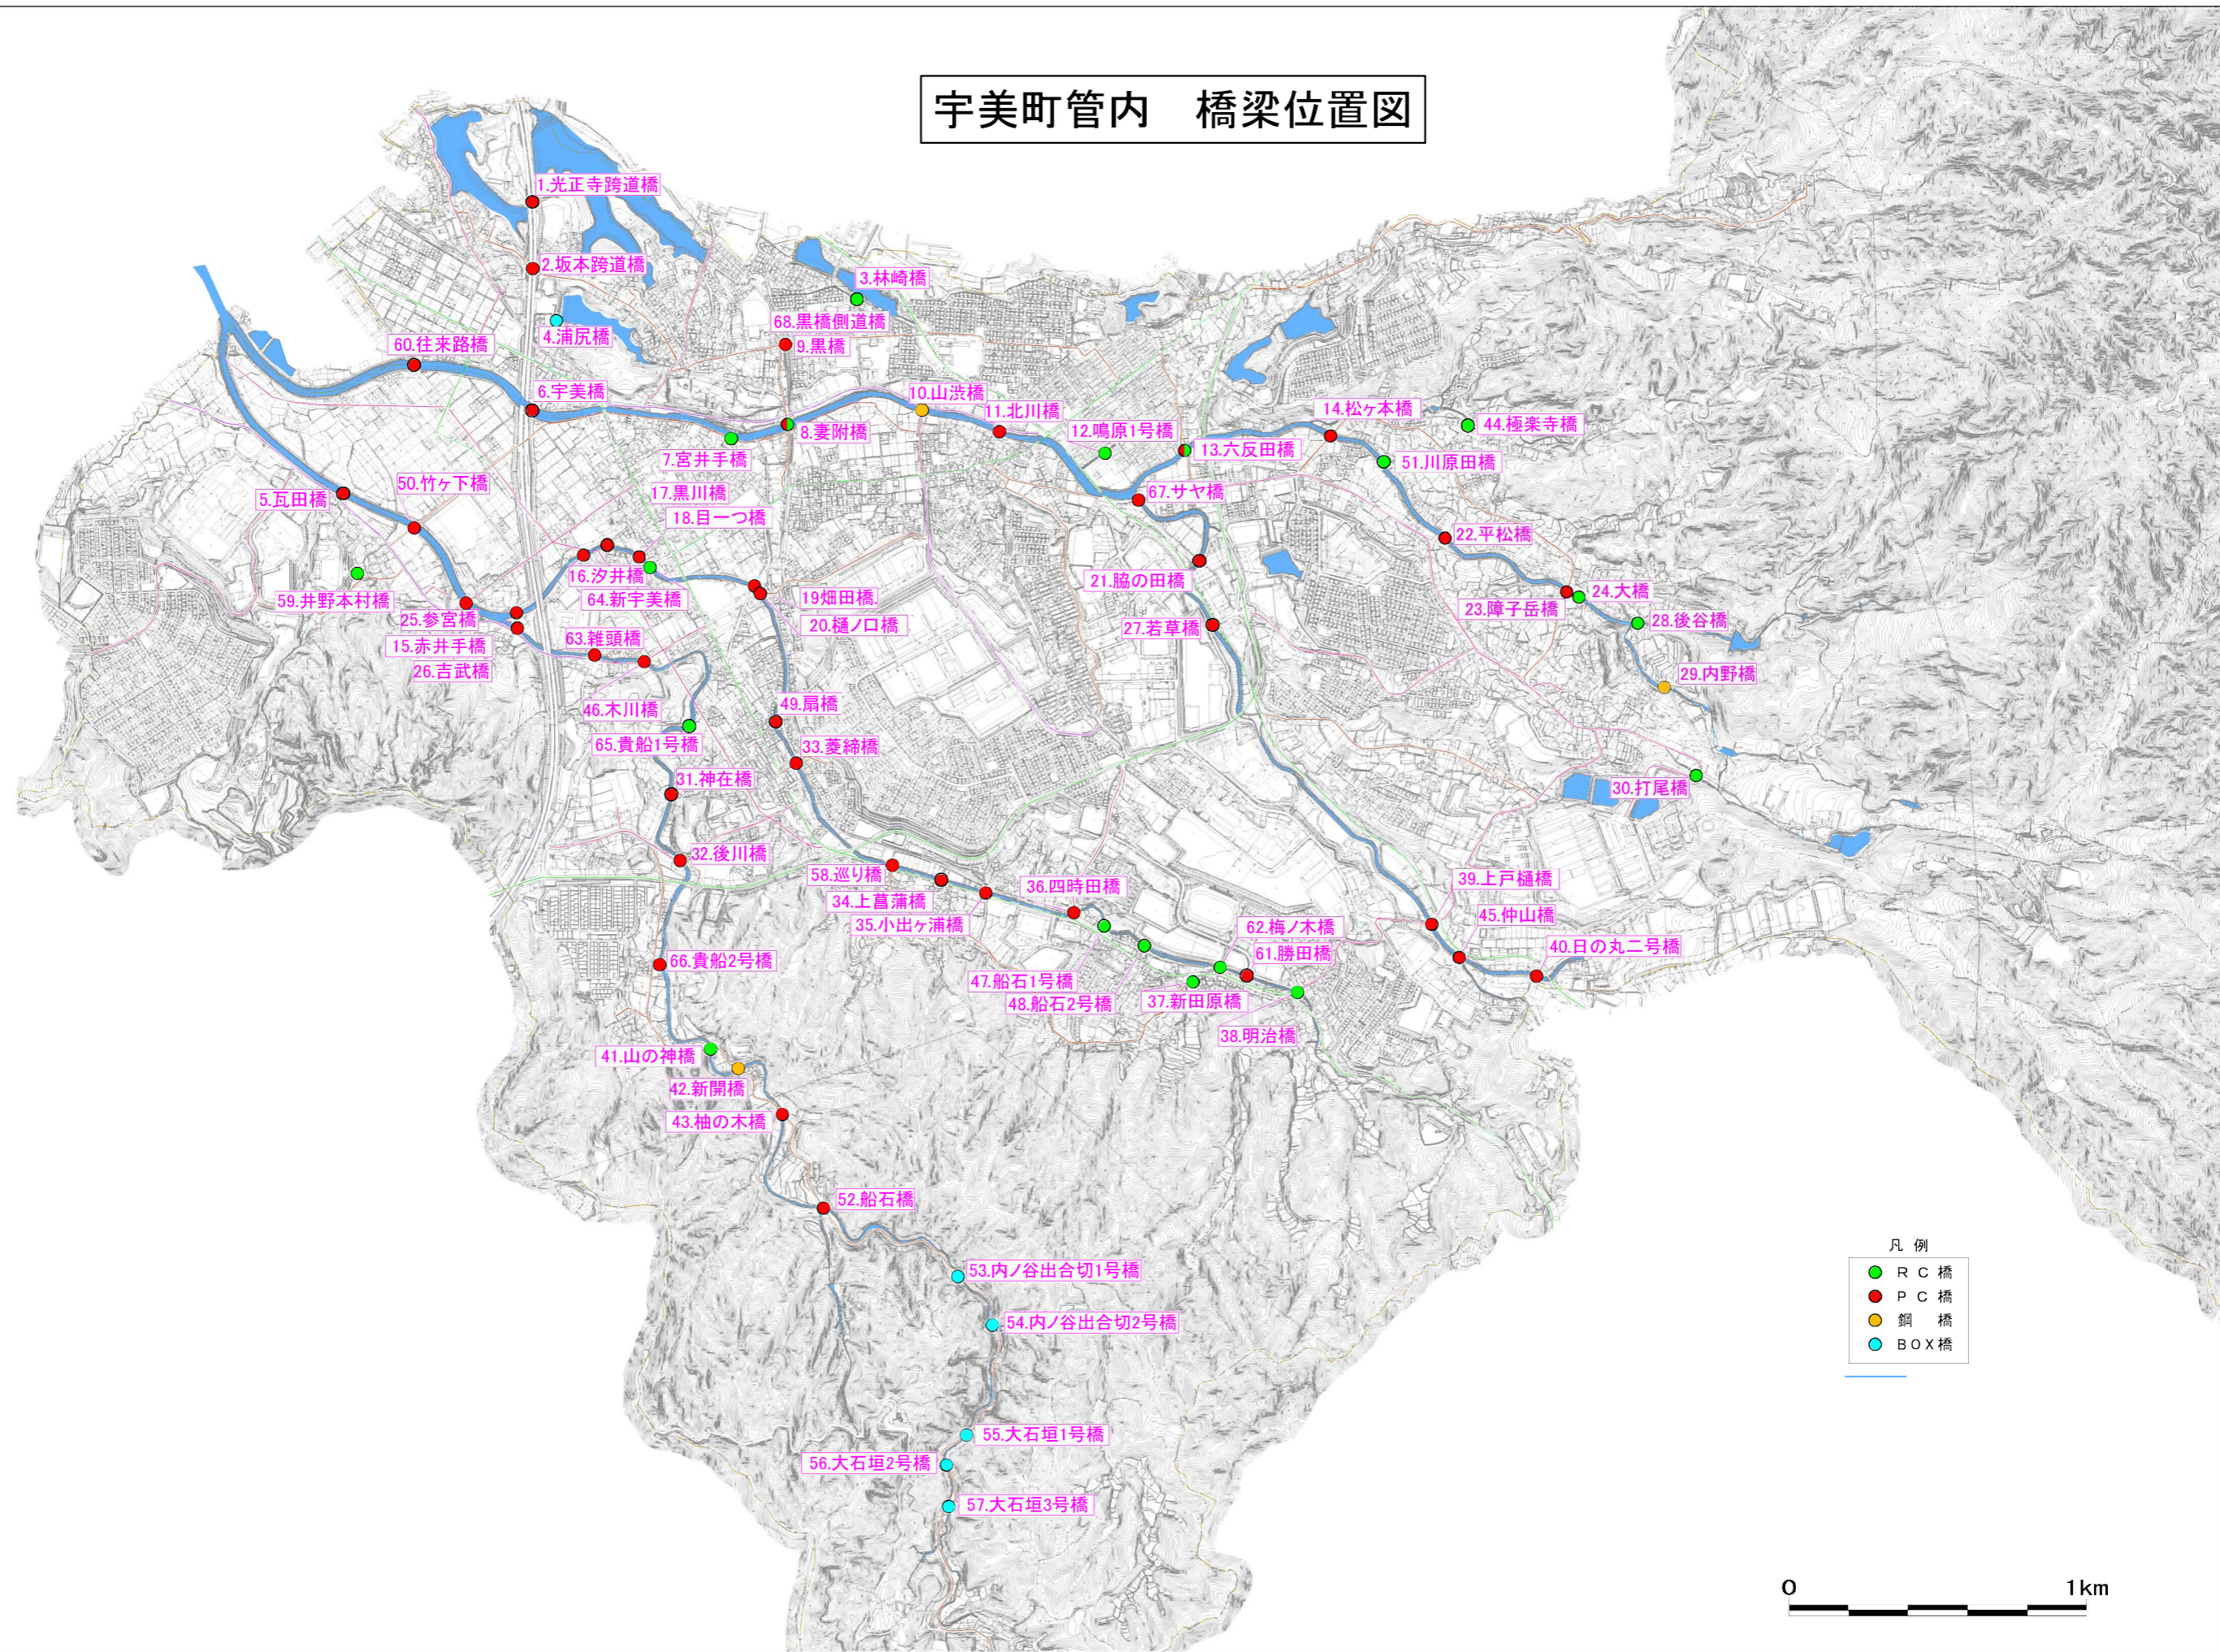

宇美町管内 橋梁位置図

- 凡例
- RC 橋
 - PC 橋
 - 鋼 橋
 - BOX 橋