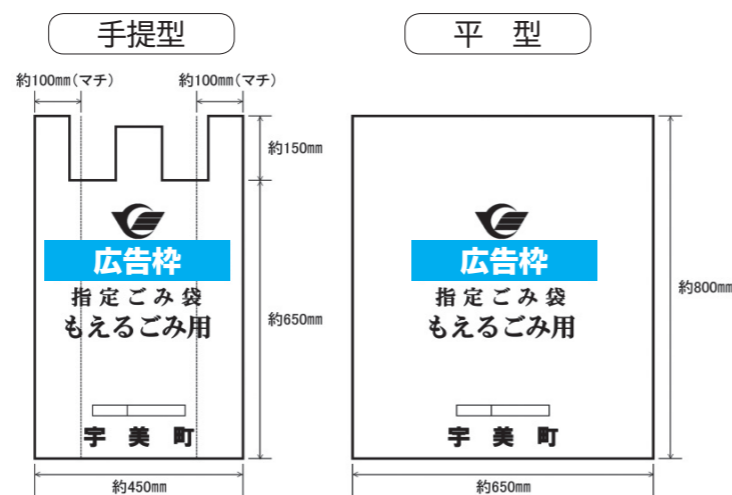

「宇美町指定ごみ袋」に有料広告を掲載しませんか？

お店や事業所の紹介にご活用ください！

町では、町の財源を確保するとともに、事業者の広報活動による地域経済の活性化を図るため、宇美町指定ごみ袋に掲載する有料広告を募集します。

■ 募集内容

指定ごみ袋	募集枠数	広告サイズ	文字色	ごみ袋作成枚数	掲載料
家庭用 もえるごみ 大袋	1 枠	縦 80mm 横 350mm	指定ごみ袋の 文字と同色 (黒色)	1,071,000 枚	20 万円

※掲載できる広告については、「宇美町の印刷等に掲載する有料広告の取り扱いに関する要綱」をご確認ください。
※応募者多数の場合は「宇美町指定ごみ袋有料広告掲載要領」の優先順位によって決定します。

■ 応募方法

広告掲載申請書に必要事項を記入し、広告の原稿を添えて、環境課に提出してください。申請書は、町ホームページからダウンロードできます。

■ 受付期間

3月25日(月)～4月26日(金)

■ 掲載の決定

提出された申請書を審査し、掲載の可否を決定した後、申請者に通知します。

■ 掲載料の納付

掲載決定後、指定期日までに一括で納付していただきます。

■ 掲載イメージ

問 環境課 環境衛生係 ☎ 934-2226