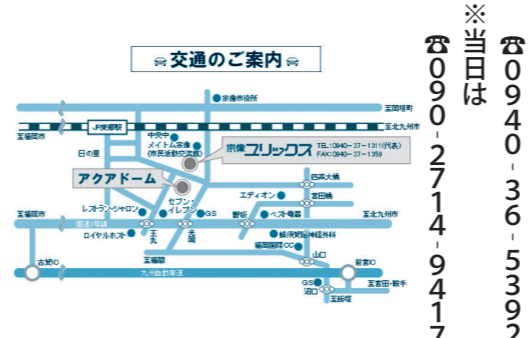

成人式のお知らせ

平成30年宇美町成人式を左記のとおり挙行いたします。

- ▼日時 平成30年1月7日(日)
- ▼受付 12時30分～13時30分
- ▼開式 13時30分
- ▼場所 中央公民館大ホール
- ▼対象者 平成9年4月2日～平成10年4月1日生まれの方

※宇美町に住居登録のない方で、宇美町での成人式の参加を希望される方は、社会教育課にお問い合わせください。

▼社会教育課 社会教育係
☎9333・2600

宇美町の自然を体感しよう！
秋の紅葉登山

三郡山の紅葉スポットを楽しみながら登山を行う秋の登山会を開催します。ぜひ、お越しください。

- ▼日時 11月26日(日)
- ▼受付 8時～8時30分
- ▼登山会 8時30分～
- ※悪天候の場合は中止。
- ▼行程 つき谷Bコースを登り、三郡山頂へ行き、河原谷コースを下山する約4時間半のコース(休憩時間などを除く)
- ▼集合解散場所

一本松公園(昭和の森)駐車場

▼対象 小学生以上(小学生は保護者同伴となります)
▼定員 100名(先着順・定員になり次第、申し込みを締め切ります)

- ▼申込方法 代表者の氏名、住所、年齢、性別、連絡先および参加者全員の氏名、年齢、性別を電話またはメールにて申し込みください。
- ▼申込期間 10月16日(月)～11月22日(水) 9時～17時
- ※土・日・祝日を除く。
- ▼参加費 無料
- ▼服装 長袖、長ズボン(寒くない服装)・帽子・登山靴または歩きなれた運動靴
- ▼必要なもの 昼食、飲料、タオル、雨具、軍手

▼お問い合わせ
☎9334・2370
☎kankou-pr@town.umi.g.jp

欲しいものを落ししよう！
福岡県市町村
合同公売会 in むなかた

県内の市町村と県税事務所が合同で公売会を開催します。出品数は約400点。税金の滞納により差し押さえたものを、「入札」や「せり売り」の方法で売却します。売却代金は滞納税に充当します。参加

加無料、事前申込不要です。

- ▼日程 11月18日(土)
- ▼時間 《開場》9時 《入札実施》第1回 9時50分～10時05分 第2回 10時50分～11時05分 第3回 12時20分～12時35分 《せり売り実施》11時50分～12時15分
- ▼場所 宗像ユリックス・イベントホール
- ▼出品物 テレビ、アクセサリ、漫画、日常生活雑貨など 約400点
- ▼必要なもの 印鑑、代金、本人確認ができるもの(運転免許証、健康保険証など)
- ※出品物は宗像市ホームページで10月中旬から随時公開予定。

▼宗像市収納課
☎0940・36・5392
※当日は
☎090・2714・9417

チャリティー舞踊
「秋のおどり」開催

宇美町文化協会舞踊部主催によるチャリティー舞踊を開催します。多数の方のご来場をお待ちしています。

- ▼日時 11月26日(日) 12時開演
- ▼場所 中央公民館大ホール
- ▼入場料 1000円

子どもたちのSOSに
気づいてください

11月は「児童虐待防止推進月間」です。児童虐待は、どこにでも起こりうることです。日ごろから子どもたちに関心を持ち、「児童虐待では？」と感じることがあれば、左記へご連絡ください。

- ▼子育て支援課 子育て支援係
  ☎9333・1322
- ▼福岡児童相談所
  ☎586・0023

福岡県民手帳を販売します
福岡県民手帳(2018年版)を11月から販売します。県内市町村の概要や各種統計データ、各種相談先など福岡の情報満載の手帳です。

▼ポケット判 500円

子ども図書館員募集

読書が大好き、図書館が大好きな小学校中学年のみならず、町立図書館の司書の仕事を体験してみませんか。

- ▼日時 11月19日(日) 9時～12時
- ▼場所 町立図書館
- ▼対象 町内小学3・4年生 ※桜原小学校区以外の参加者は、保護者の送迎が必要です。
- ▼定員 5名(申込先着順)
- ▼受講料 無料
- ▼申込期間 10月14日(土)～10月31日(火)

※応募方法など、詳細はお問い合わせください。

▼町立図書館
☎9332・0600

技能習得のための
修学資金の貸与について
経済的な理由により専修学校などにおいて修学することが困難な方に対して、技能習

得資金の貸与を行っています。

- ▼対象者 ①中学校、義務教育学校、高等学校または中等教育学校(前期課程・後期課程)の新規卒業生 ②高等学校または中等教育学校の後期課程を中退した者
- ▼対象学校 職業に必要な技能の習得を目的とした専修学校など(詳細はお問い合わせください)
- ▼収入基準 ①生活保護を受けている世帯 ②町民税非課税の世帯 ③町民税が減免されている世帯 ④世帯の収入が生活保護基準の1.5倍以下の世帯
- ▼貸与額 ①修学資金月額 専門課程5万3000円、その他の課程3万円 ②入校支度金10万円

▼申請時期 4月
▼申請 福祉課 福祉係
☎9334・2278

国民健康保険高額療養費
申請には
領収書が必要です

宇美町国民健康保険に加入している方で、高額療養費の対象となる方に対して、診療月のおよそ3か月後に手続きの案内を郵送しています。高額療養費の申請には、医療機関などでお支払いされた際の領収書が必ず必要です。

●医療費控除の前に
確定申告で医療費控除のために領収書を提出してしまうと、高額療養費の申請の際に領収書を再度準備していただく必要があります。また、確定申告で医療費控除を受ける際には、実際に支払った医療費から、高額療養費として還付があった金額を差し引いて申告する必要があります。

▼住民課 国保医療係
☎9334・2241

下水道の維持管理に
ご協力をお願いします

▼野菜クズ、食事の食べ残し、廃食用油は流しから流さないようにしましょう。(台所のゴミは流さないでね！)
▼水洗トイレには新聞紙、ビ

ニールくずなどを流さないでください。下水管が詰まる原因となることがあります。(水洗トイレには、水にとけないものを流さないでね！)

▼分流式の下水道では、汚水と雨水は別々に排水管に流すことになっています。下水道を使用する前に排水先のチェックをお願いします。(汚水管に雨水を流しては、ダメだよ！)

▼シンナーなどの揮発性の高い危険物や廃酸・廃アルカリ等の薬品を流さないようにしましょう。(油や薬品を流しては、ダメだよ！)
▼上下水道課 下水道管理係
☎9334・12224

高額介護(予防)サービス
負担上限額の見直し

介護保険法の改正により、平成29年8月サービス利用分の高額介護(予防)サービスの算定から、同一世帯内のどなたかが市町村民税を課税されている方の利用者負担上限月額が、3万7200円から4万4400円に引き上げられます。(申請していない方は申請が必要)ただし、長期に渡り介護保険サービスを利用されている方に配慮し、65歳以上の方

すべての利用者負担割合が1割の世帯は、4万6400円(3万7200円×12月)の年間上限額が設けられます。(該当者には通知します)

▼福祉課 高齢者支援係
☎9334・2243
福岡県介護保険広域連合
☎643・7055

福岡広域都市計画道路事業および宇美須恵都市計画道路事業の認可図書の縦覧を行なっています。
▼縦覧を行う事業
・福岡広域都市計画道路事業 3・3・1・39号 志免宇美線
・宇美須恵都市計画道路事業 3・3・14・1号 志免宇美線
▼縦覧期間・時間
・8月29日(火)～事業終了
※土・日・祝日を除く
・8時30分～17時15分
(志免町は8時30分～17時)

- ▼(縦覧場所)
  ●県建築都市部公園街路課 ☎643・3725
  ●県土整備事務所都市施設整備課 ☎641・2244
  ●宇美町役場建設・都市計画課 ☎9334・2244
  ●志免町役場 都市整備課 ☎935・1106

広告

今、葬儀は事前に決める時代です。
事前相談
西日本典礼 宇美斎場 宇美町宇美3-3-6 TEL 931-1000

広告

11月無料体験受付中!
KUMON 11/16(木)～30(木)
★宇美センター 宇美4-2-10 木村ビル2F (火・水・金) TEL 957-6615 携帯 090-9075-6404 (荒木)
★宇美東 宇美東1-4-10 極東クリーニングそば (月・木) 携帯 090-9589-1212 (伴)
★宇美はるだ 原田4-18-8 原田下公民分館 (火・金) TEL 934-3180 携帯 090-1345-8634 (須原)

☎=申し込み先 問=問い合わせ先

☎=申し込み先 問=問い合わせ先